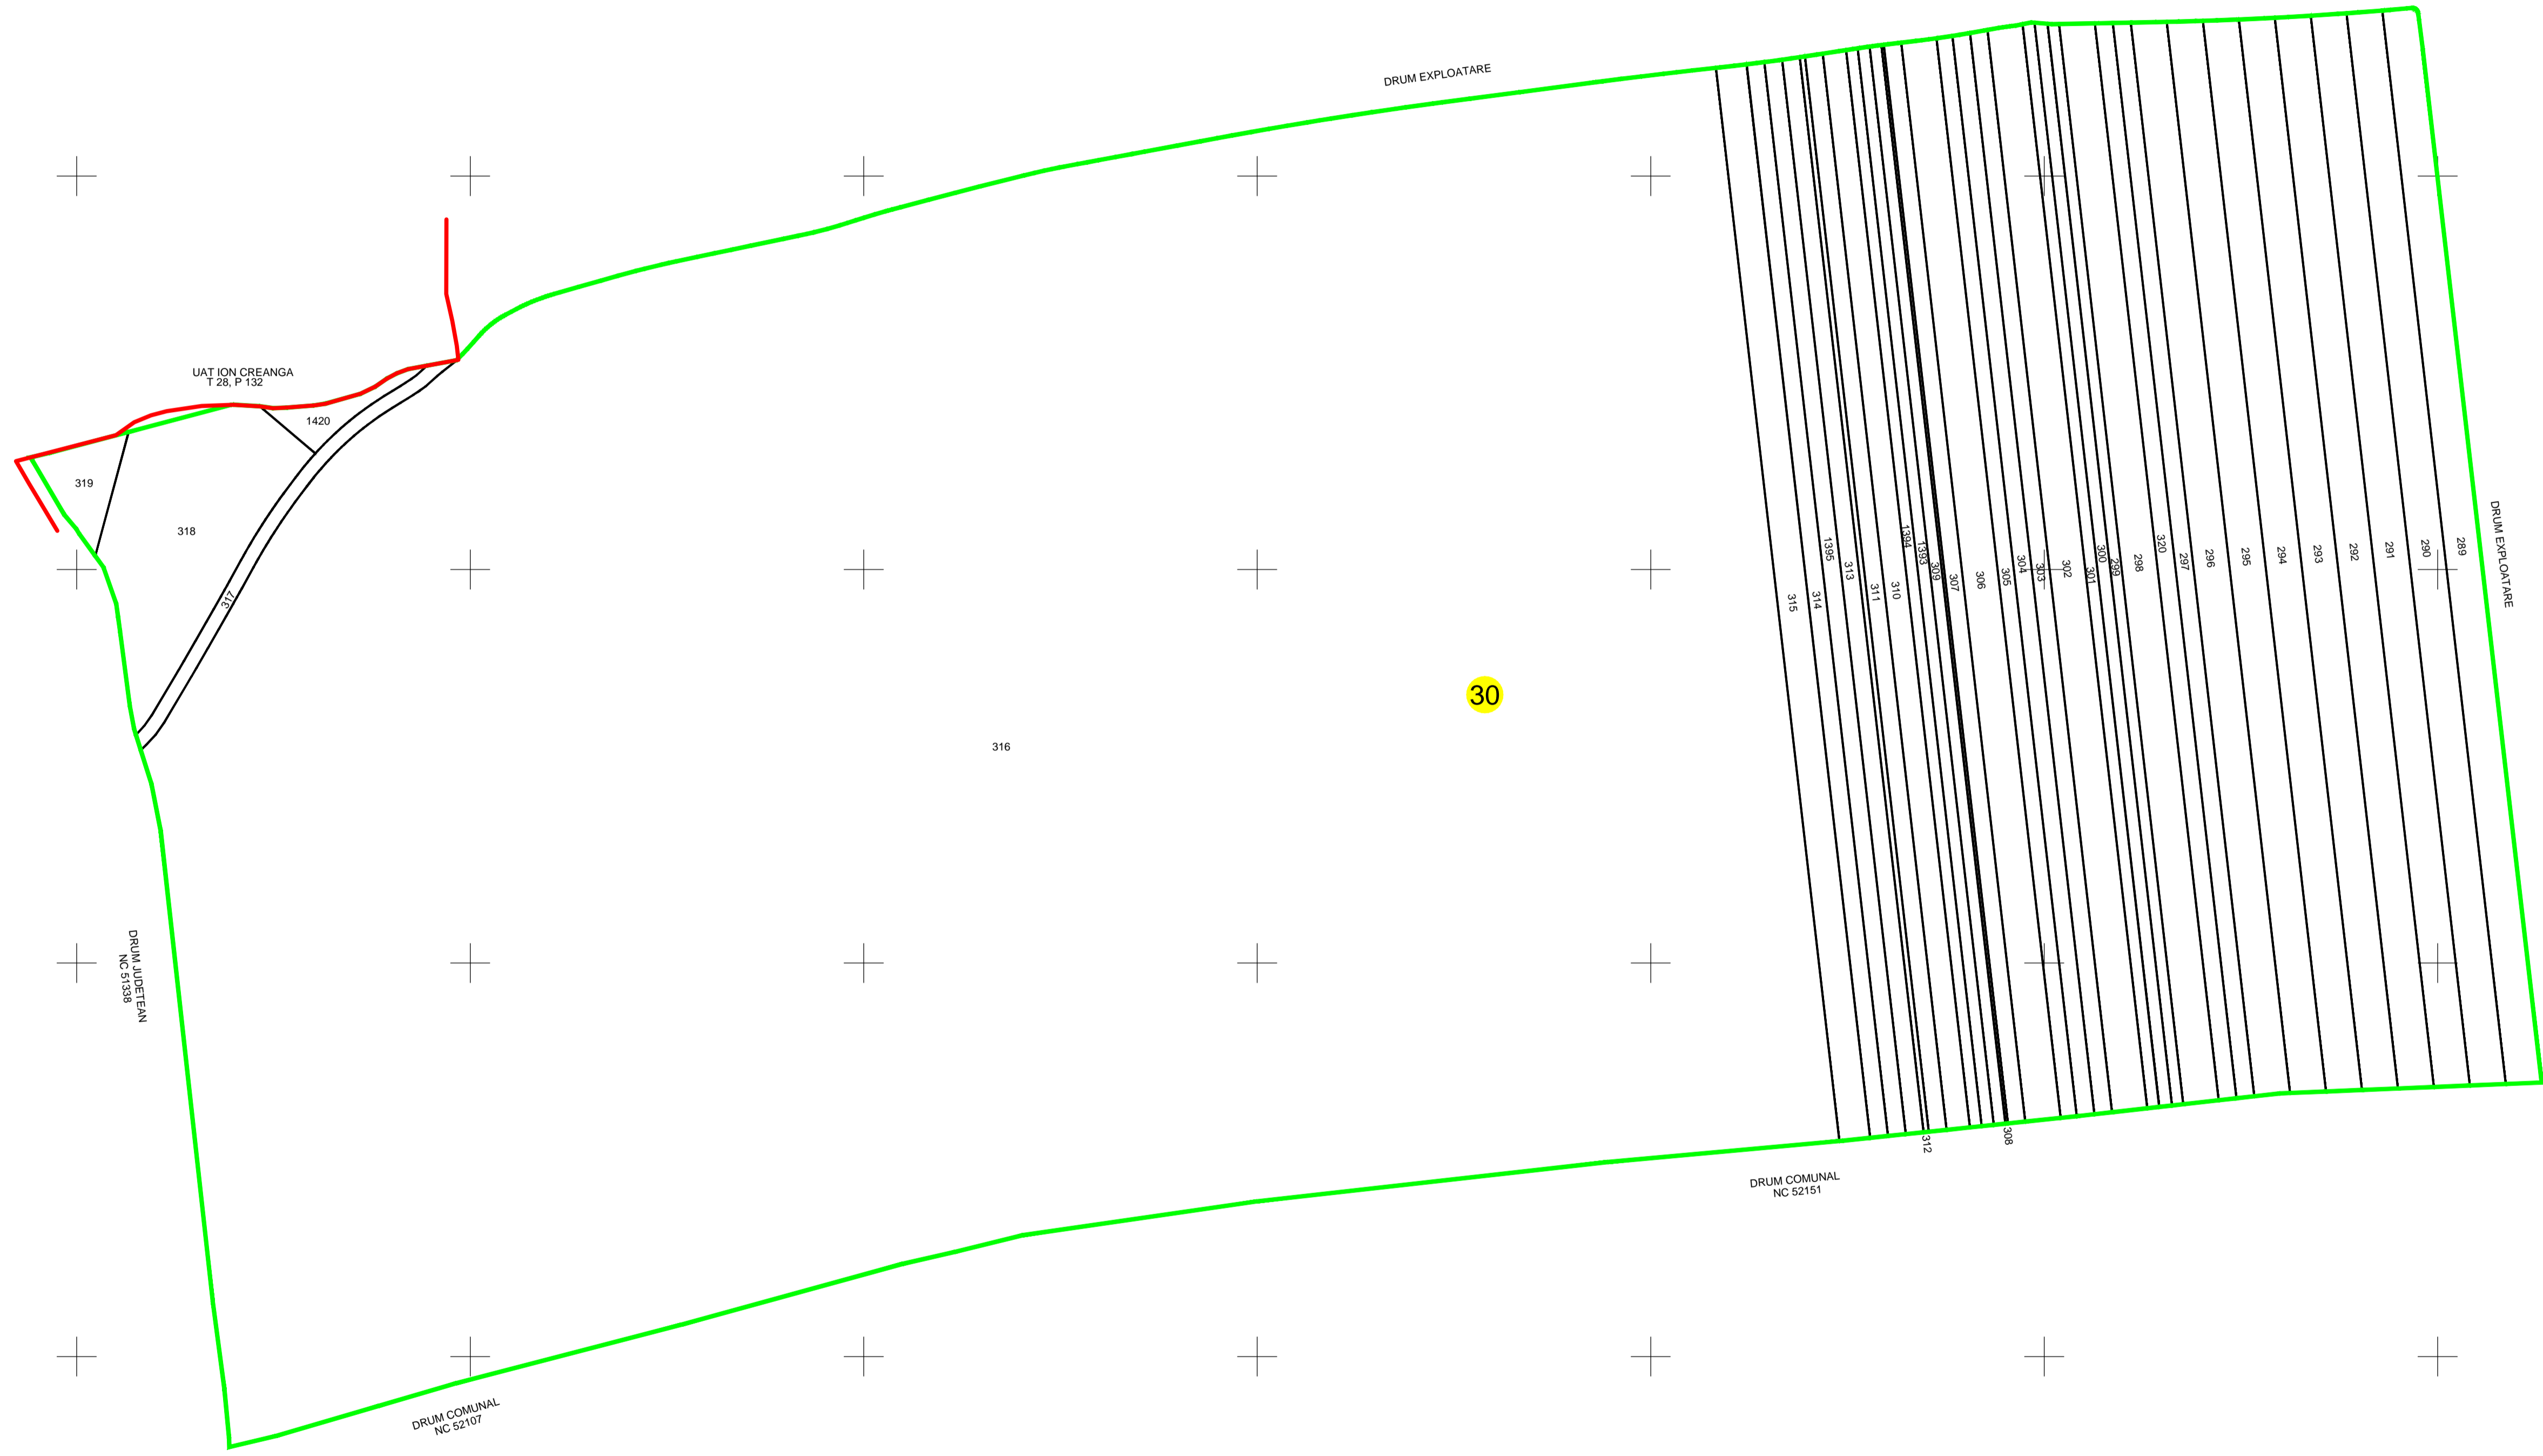

PLAN CADASTRAL

UAT: Icusesti, judetul: NEAMT, Sect. cad. 30, plansa 1
 Scara 1:2000
 Sistem de proiectie: stereografic 1970
 Spre Publicare

LEGENDA

Numar Sector	15
ID imobil	15
Limita sector	—
Limita imobil	
Limita UAT	