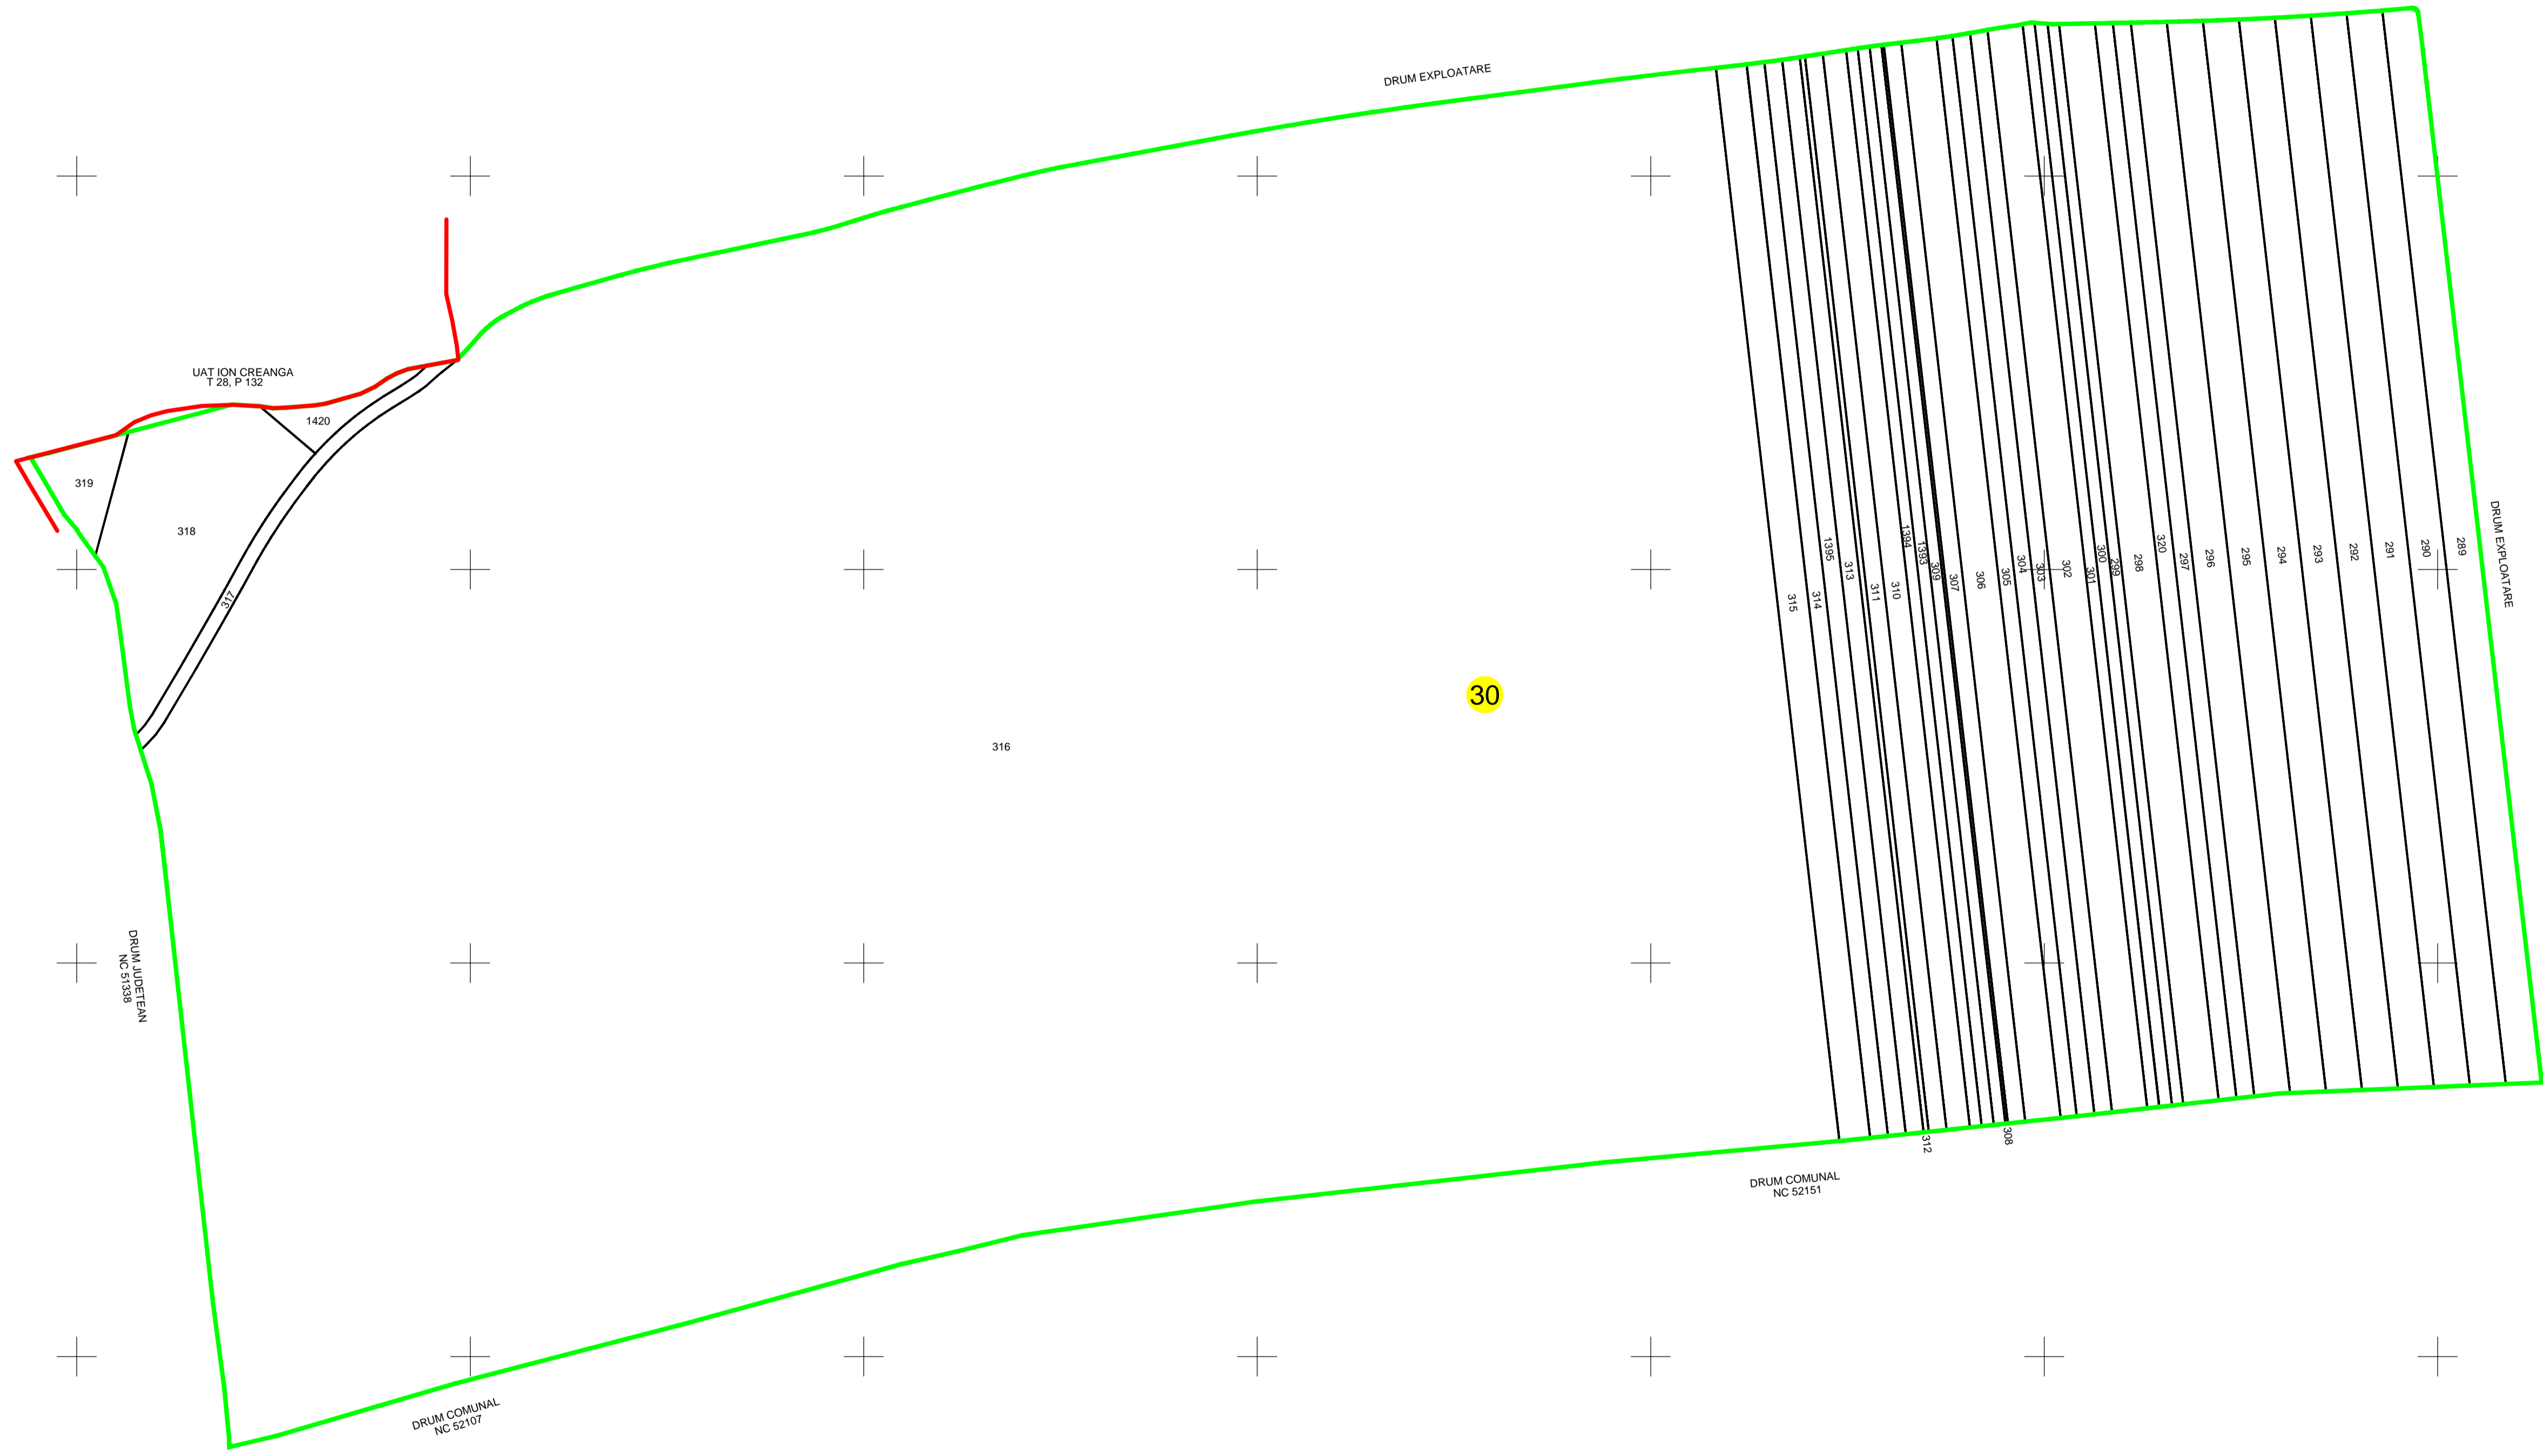

PLAN CADASTRAL
UAT: Icusesti, judetul: NEAMT, Sect. cad. 30, plansa 1
Scara 1:2000
Sistem de proiectie: stereografic 1970
Spre Publicare

LEGENDA

Numar Sector	15
ID imobil	15
Limita sector	— (green line)
Limita imobil	— (black line)
Limita UAT	— (red line)