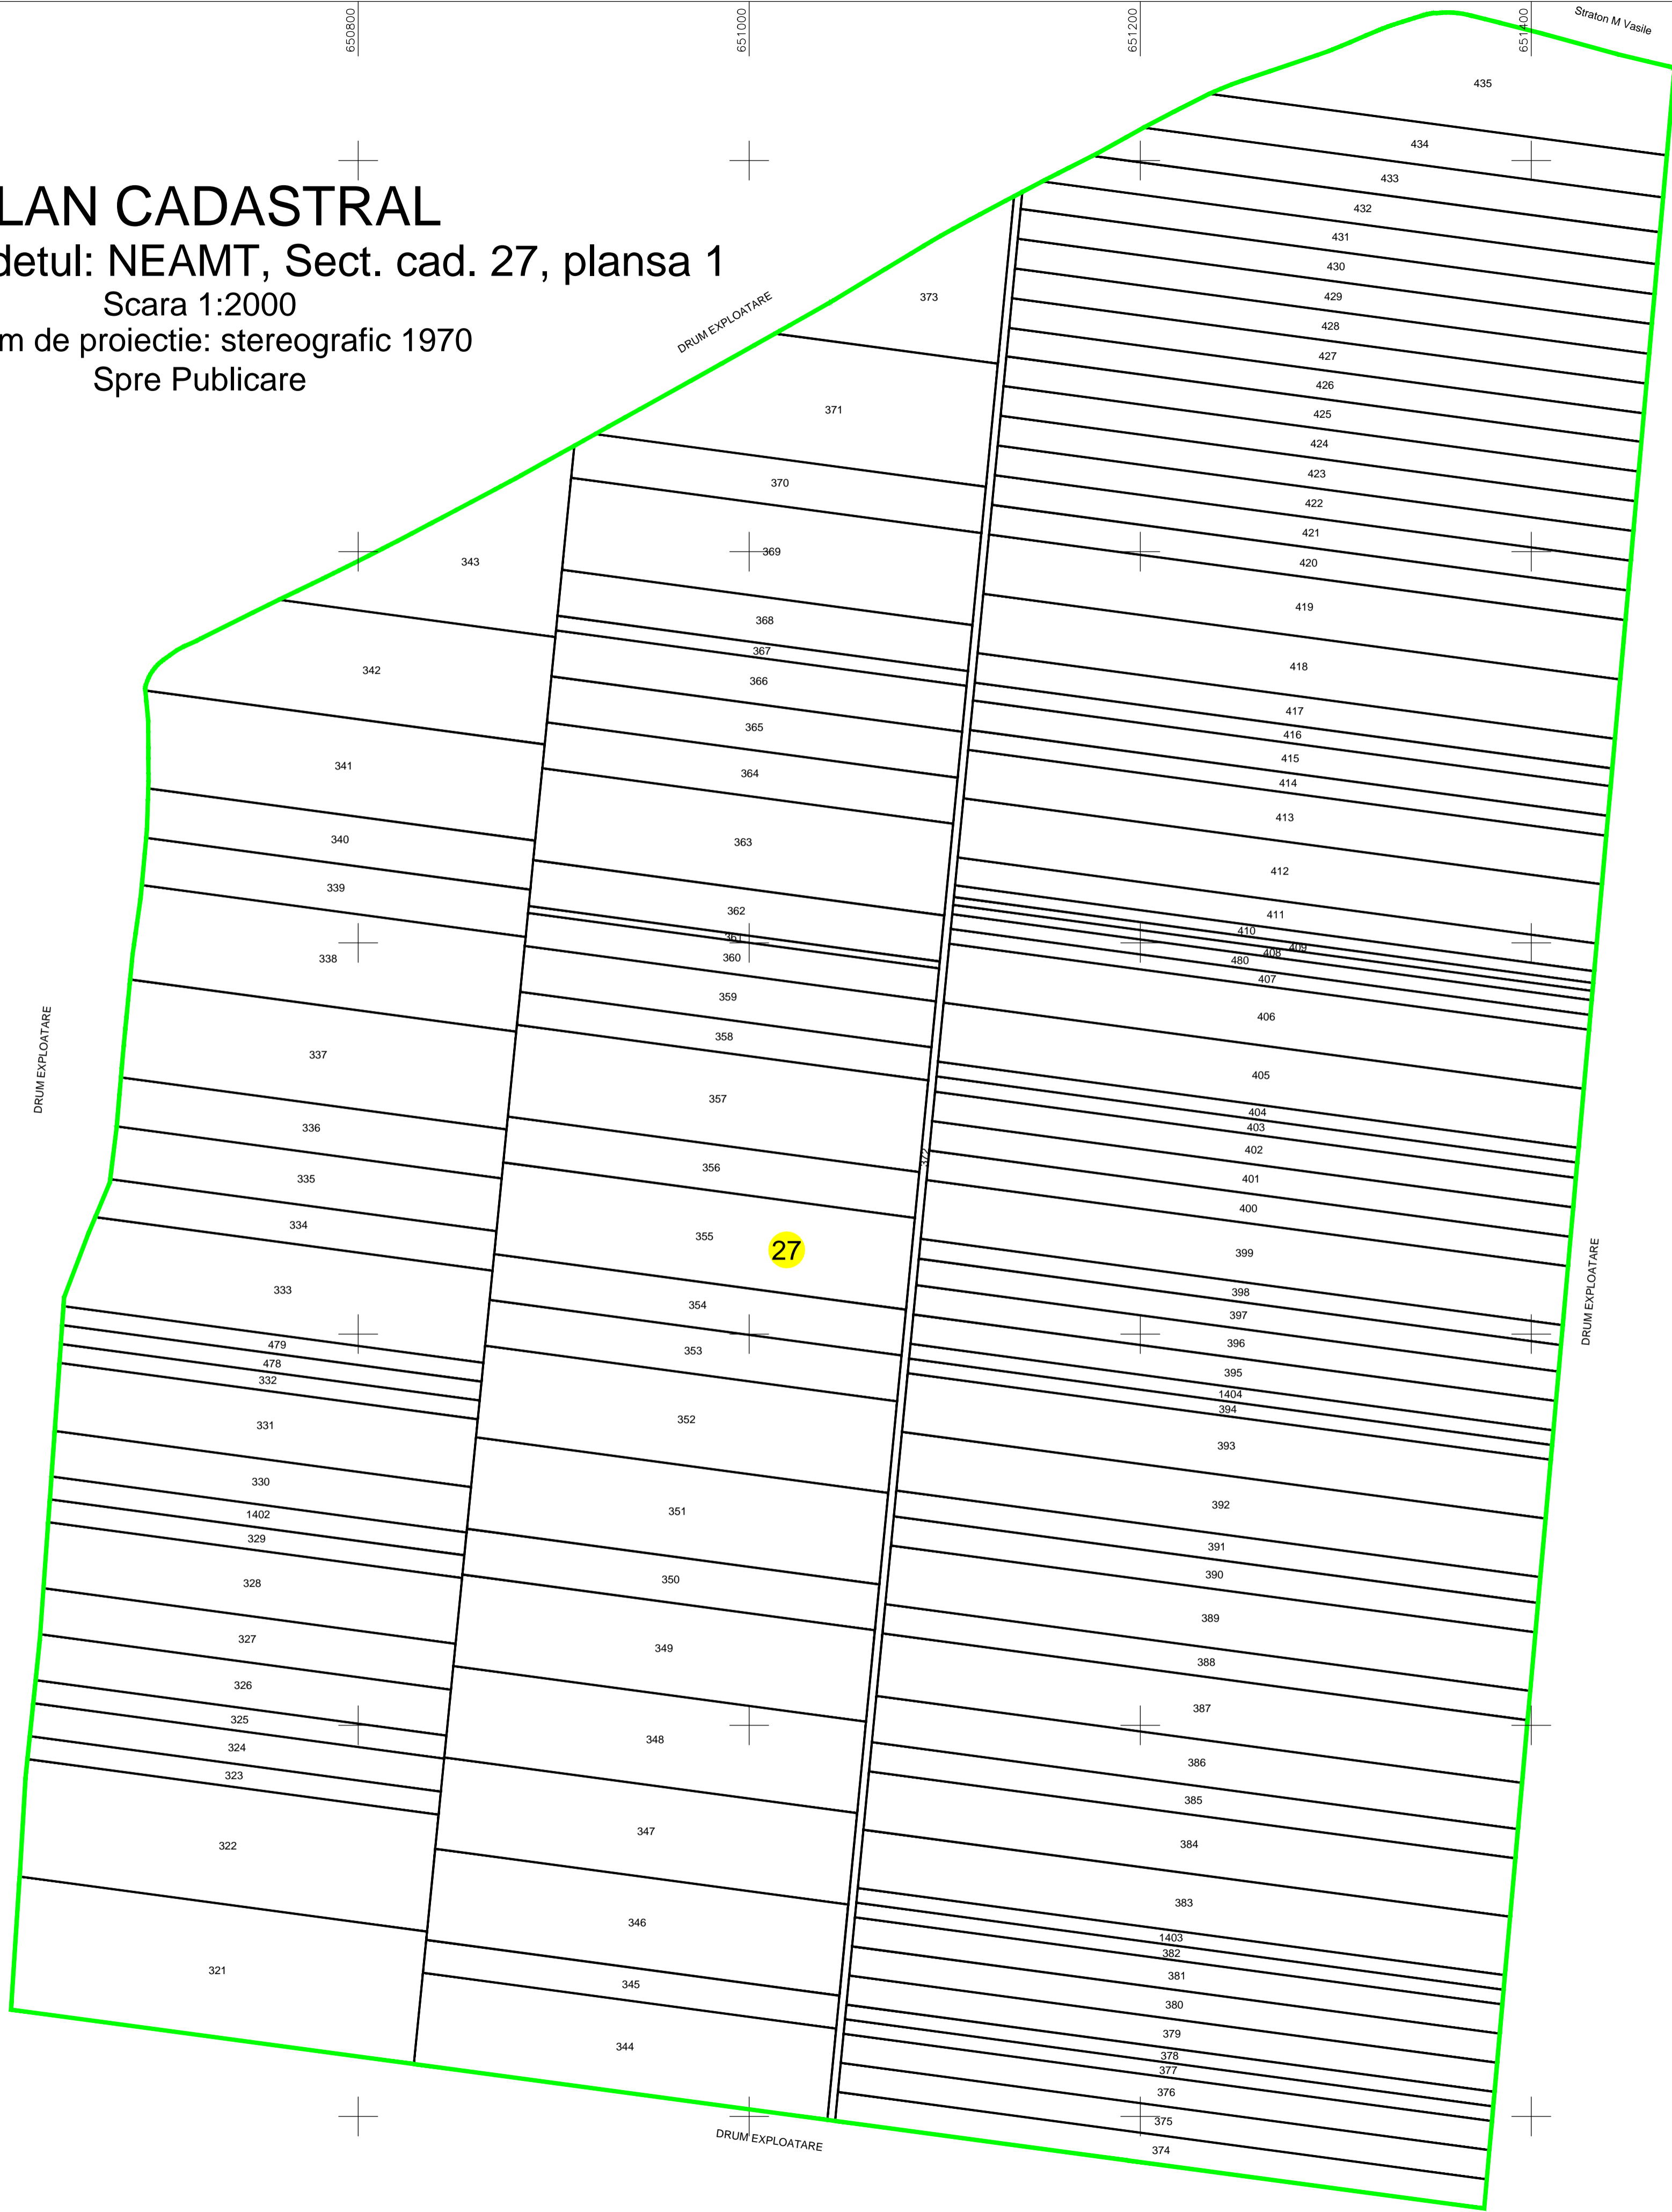

**PLAN CADASTRAL**  
UAT: Icusesti, judetul: NEAMT, Sect. cad. 27, plansa 1  
Scara 1:2000  
Sistem de proiectie: stereografic 1970  
Spre Publicare

LEGENDA

Numar Sector	1
ID imobil	15
Limita sector	
Limita imobil	

Executant: S.C. TOPO CAD DRIMBOI S.R.L.  
seria RO-B-J, nr.2354/2022