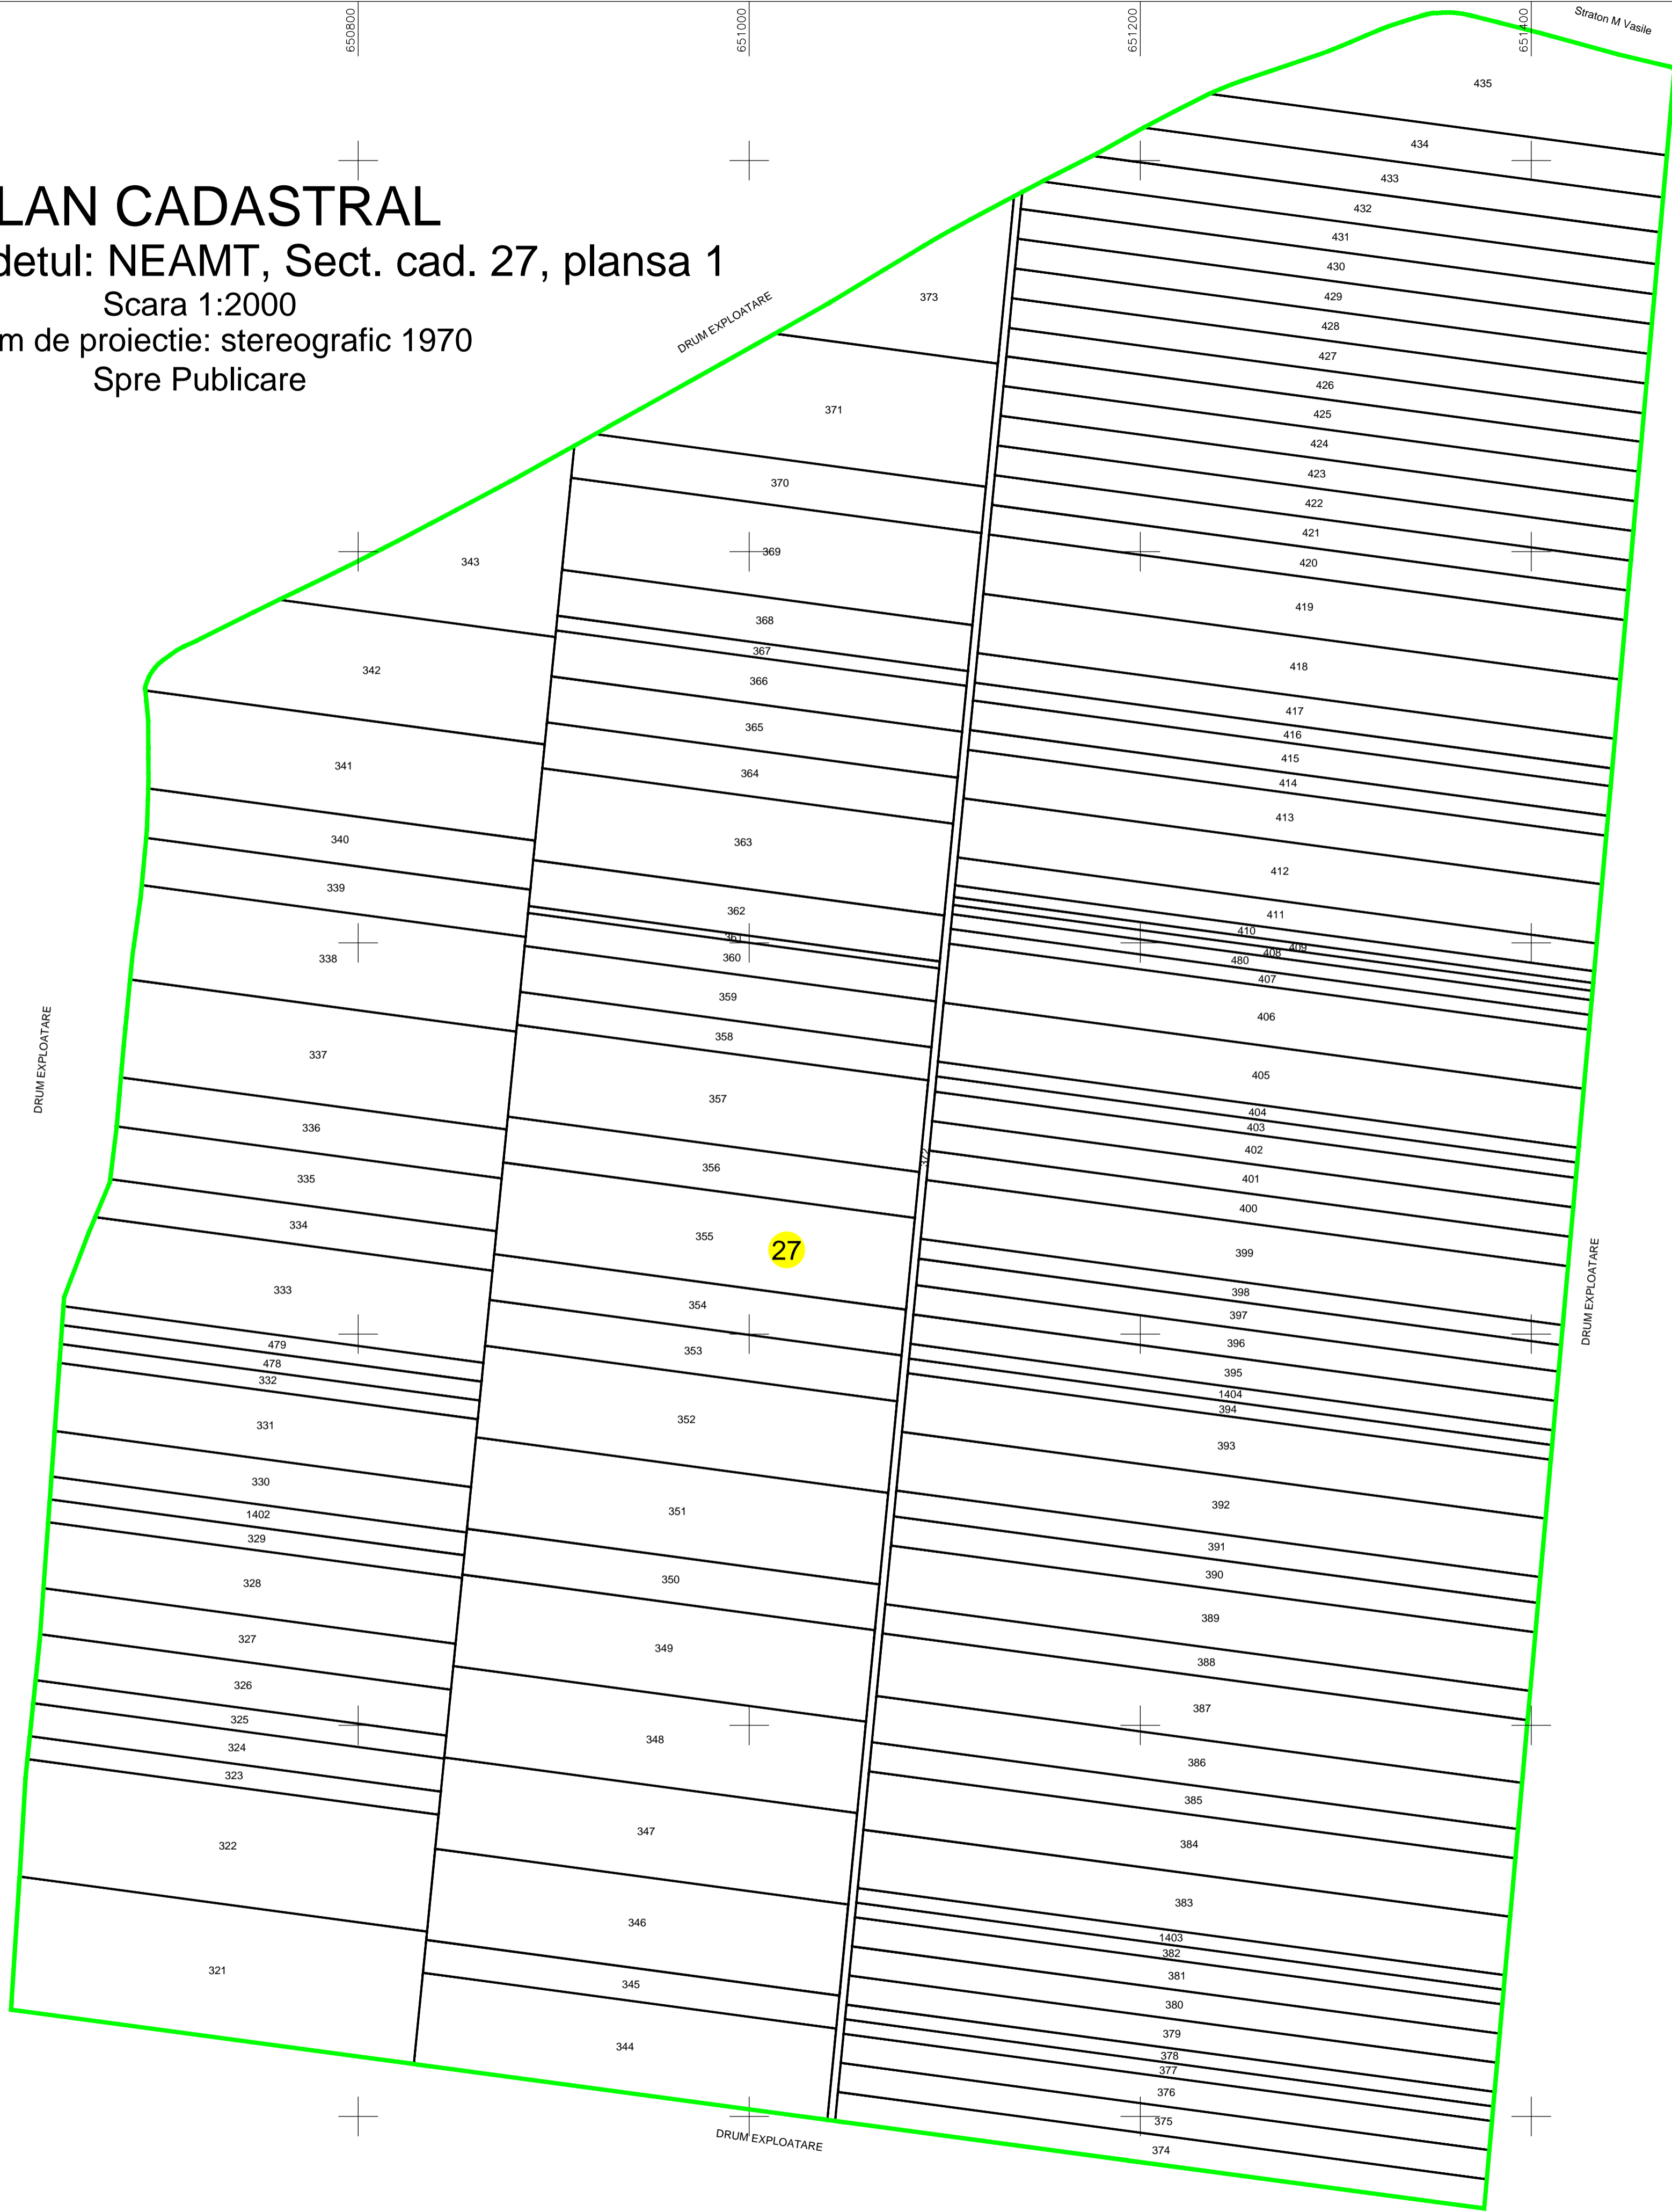

PLAN CADASTRAL
UAT: Icusesti, judetul: NEAMT, Sect. cad. 27, plansa 1
Scara 1:2000
Sistem de proiectie: stereografic 1970
Spre Publicare

LEGENDA

Numar Sector	1
ID imobil	15
Limita sector	
Limita imobil	

Executant: S.C. TOPO CAD DRIMBOI S.R.L.
seria RO-B-J, nr.2354/2022