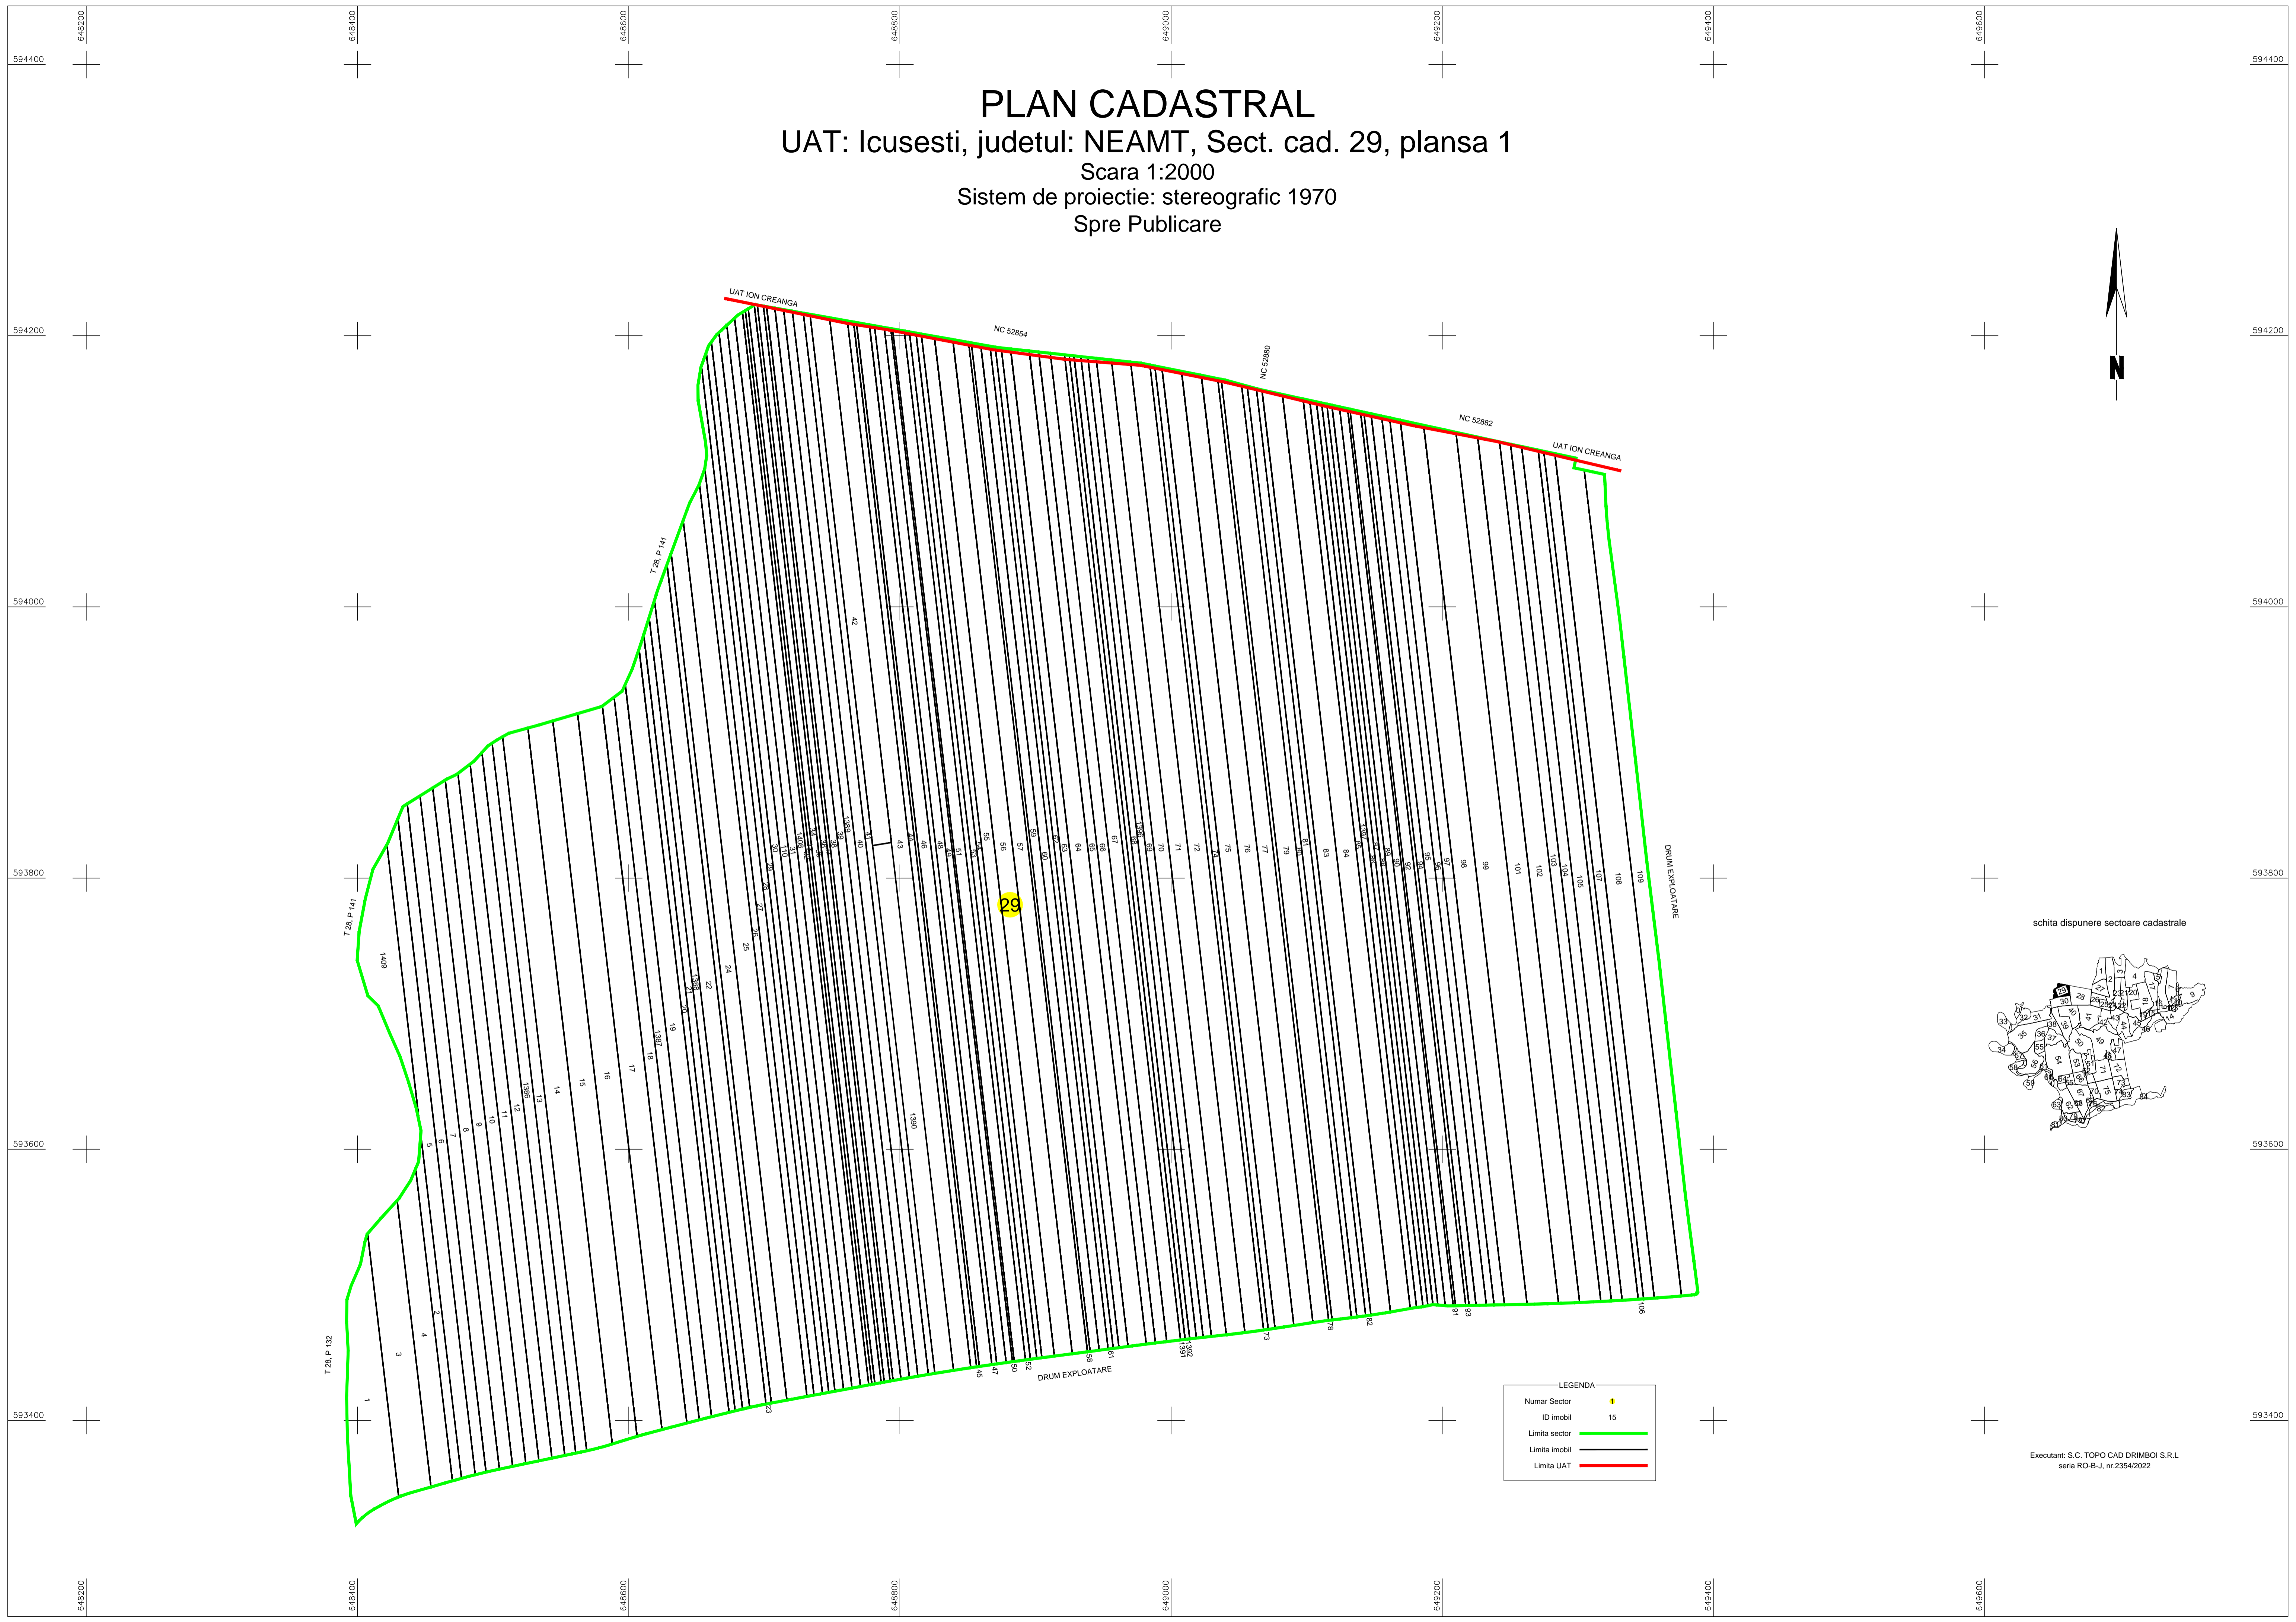

**PLAN CADASTRAL**  
UAT: Icusesti, judetul: NEAMT, Sect. cad. 29, plansa 1  
Scara 1:2000  
Sistem de proiectie: stereografic 1970  
Spre Publicare

LEGENDA

Numar Sector	15
ID imobil	15
Limita sector	—
Limita imobil	—
Limita UAT	—