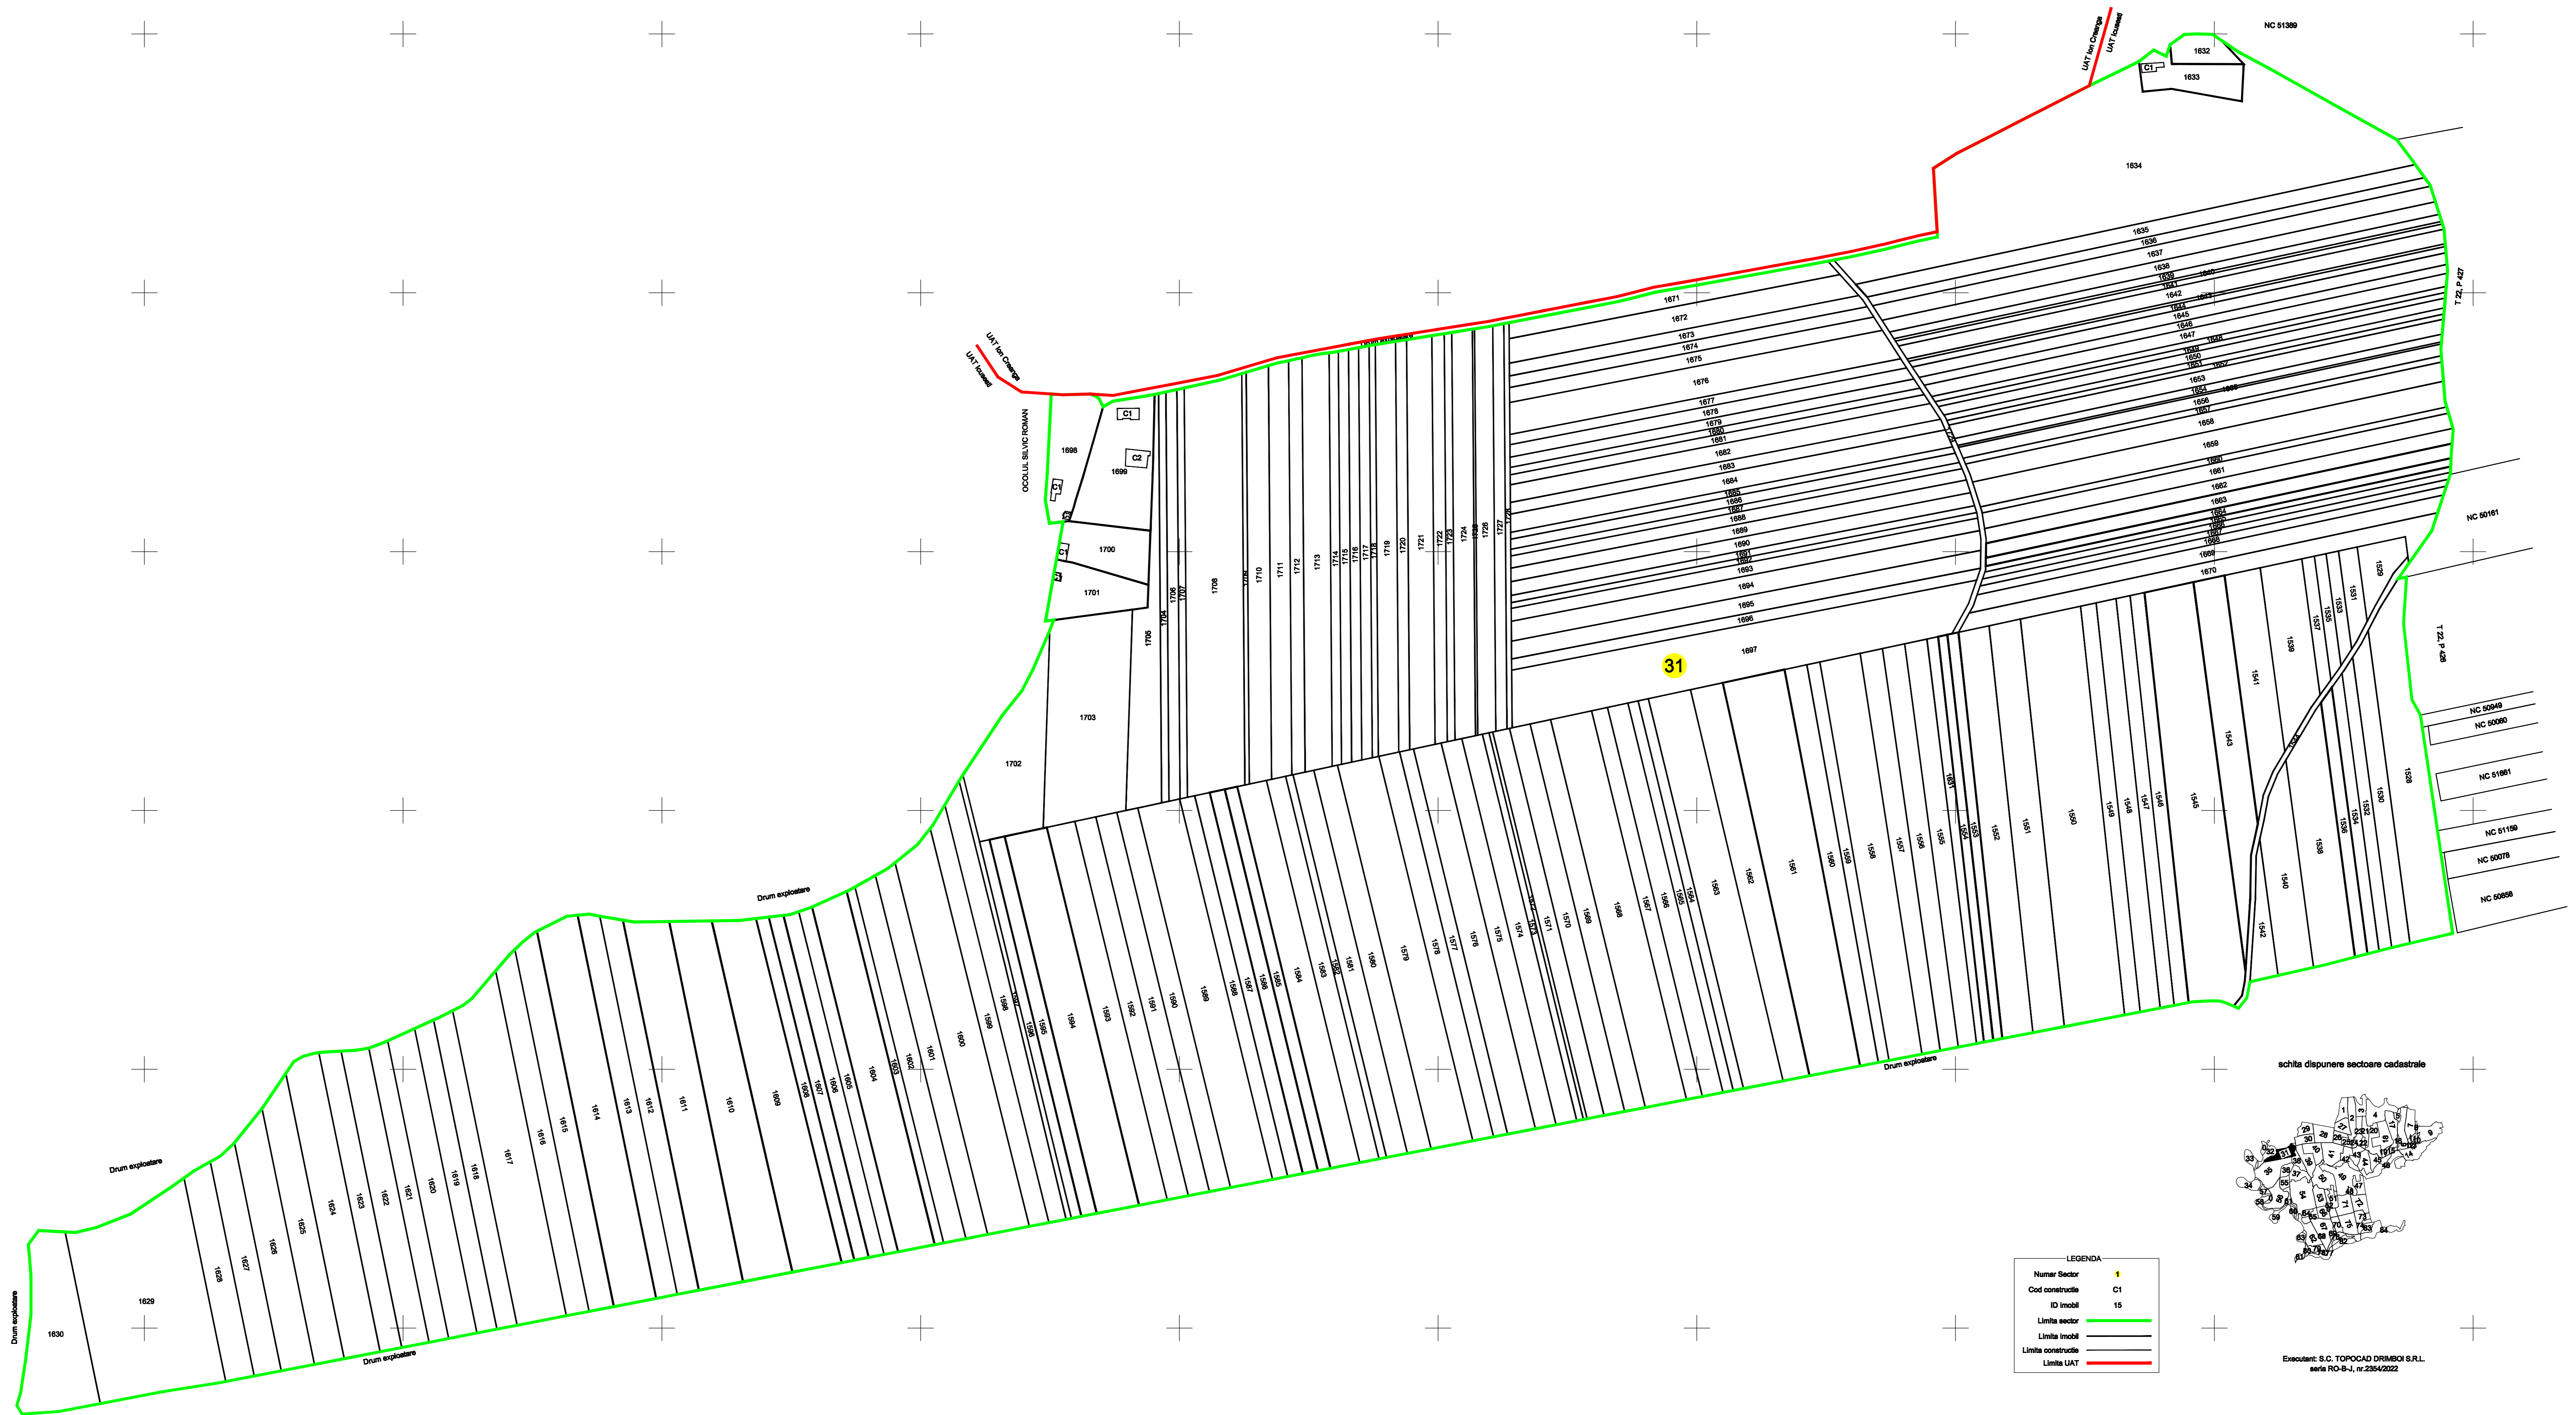

PLAN CADASTRAL
UAT: Icusesti, judetul: NEAMT, Sect. cad. 31, plansa 1
Scara 1:2000
Sistem de proiectie: stereografic 1970
Spre Publicare

schita dispunere sectoare cadastrale