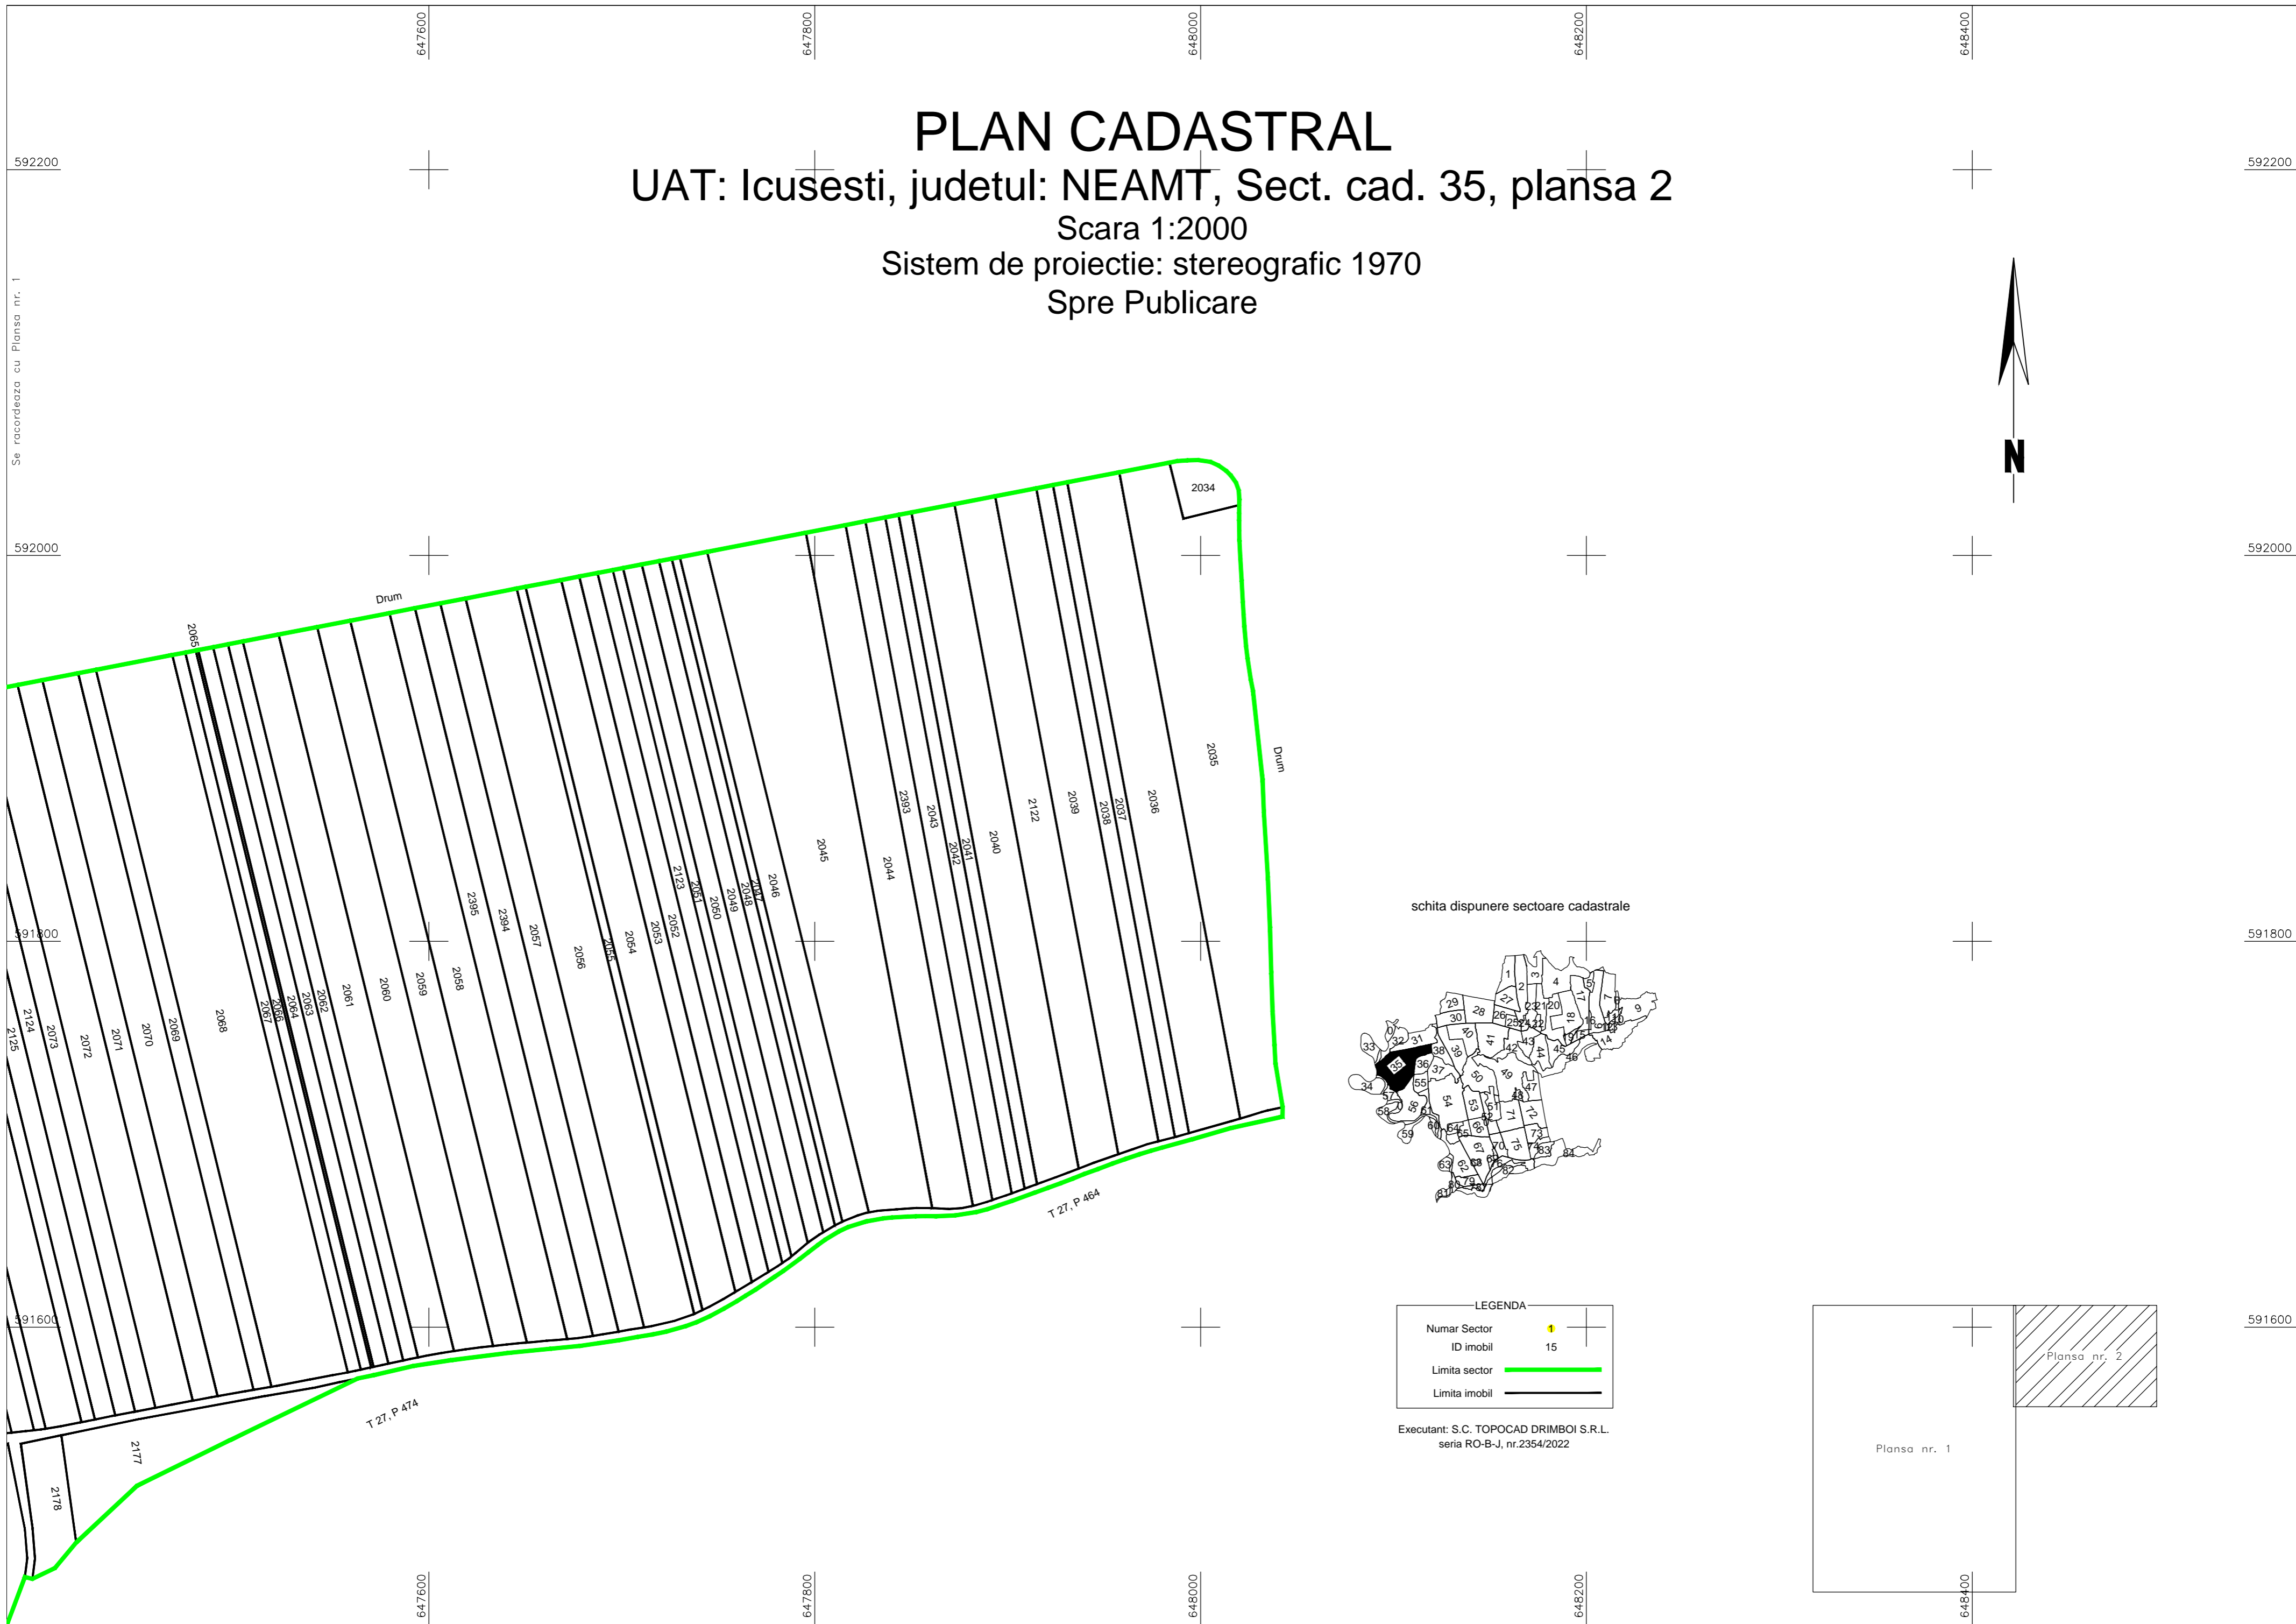

PLAN CADASTRAL

UAT: Icusesti, judetul: NEAMT, Sect. cad. 35, plansa 2
Scara 1:2000
Sistem de proiectie: stereografic 1970
Spre Publicare

schita dispunere sectoare cadastrale

LEGENDA

Numar Sector	1
ID imobil	15
Limita sector	
Limita imobil	

Executant: S.C. TOPOCAD DRIMBOI S.R.L.
seria RO-B-J, nr.2354/2022