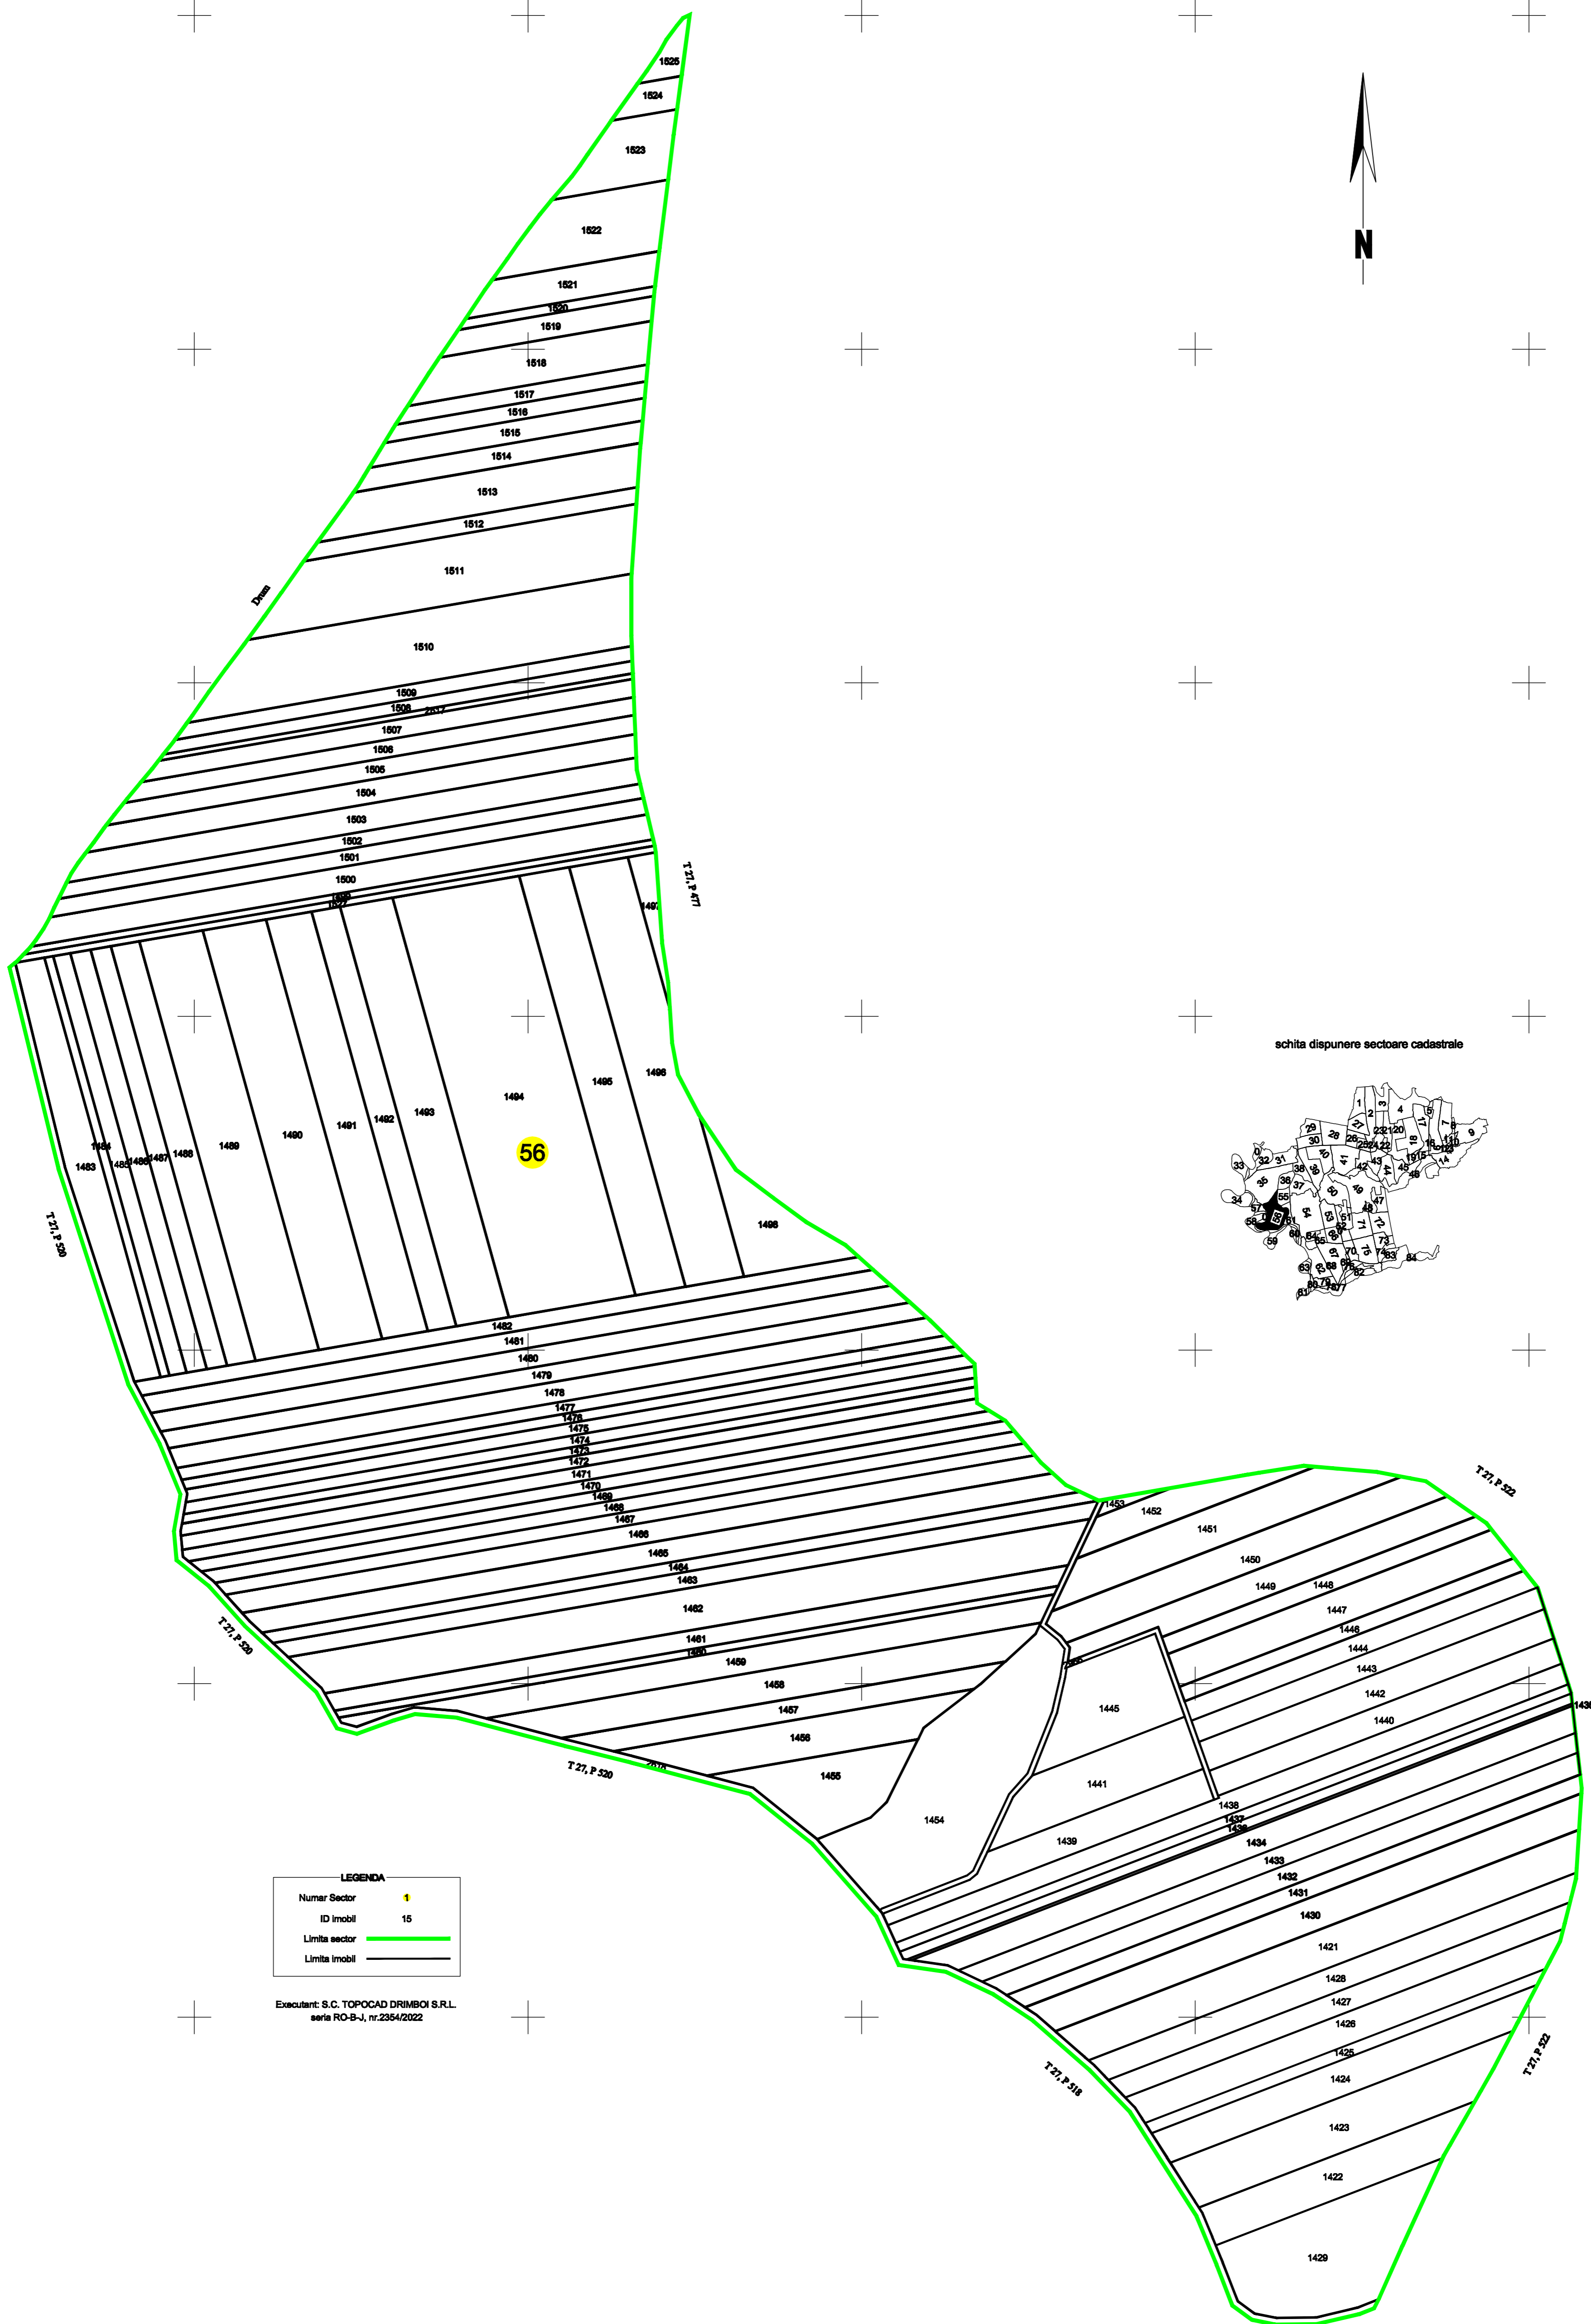

PLAN CADASTRAL
UAT: Icusesti, judetul: NEAMT, Sect. cad. 56, plansa 1
Scara 1:2000
Sistem de proiectie: stereografic 1970
Spre Publicare

schita dispunere sectoare cadastrale

LEGENDA	
Numer Sector	1
ID Imobil	15
Limita sector	
Limita Imobil