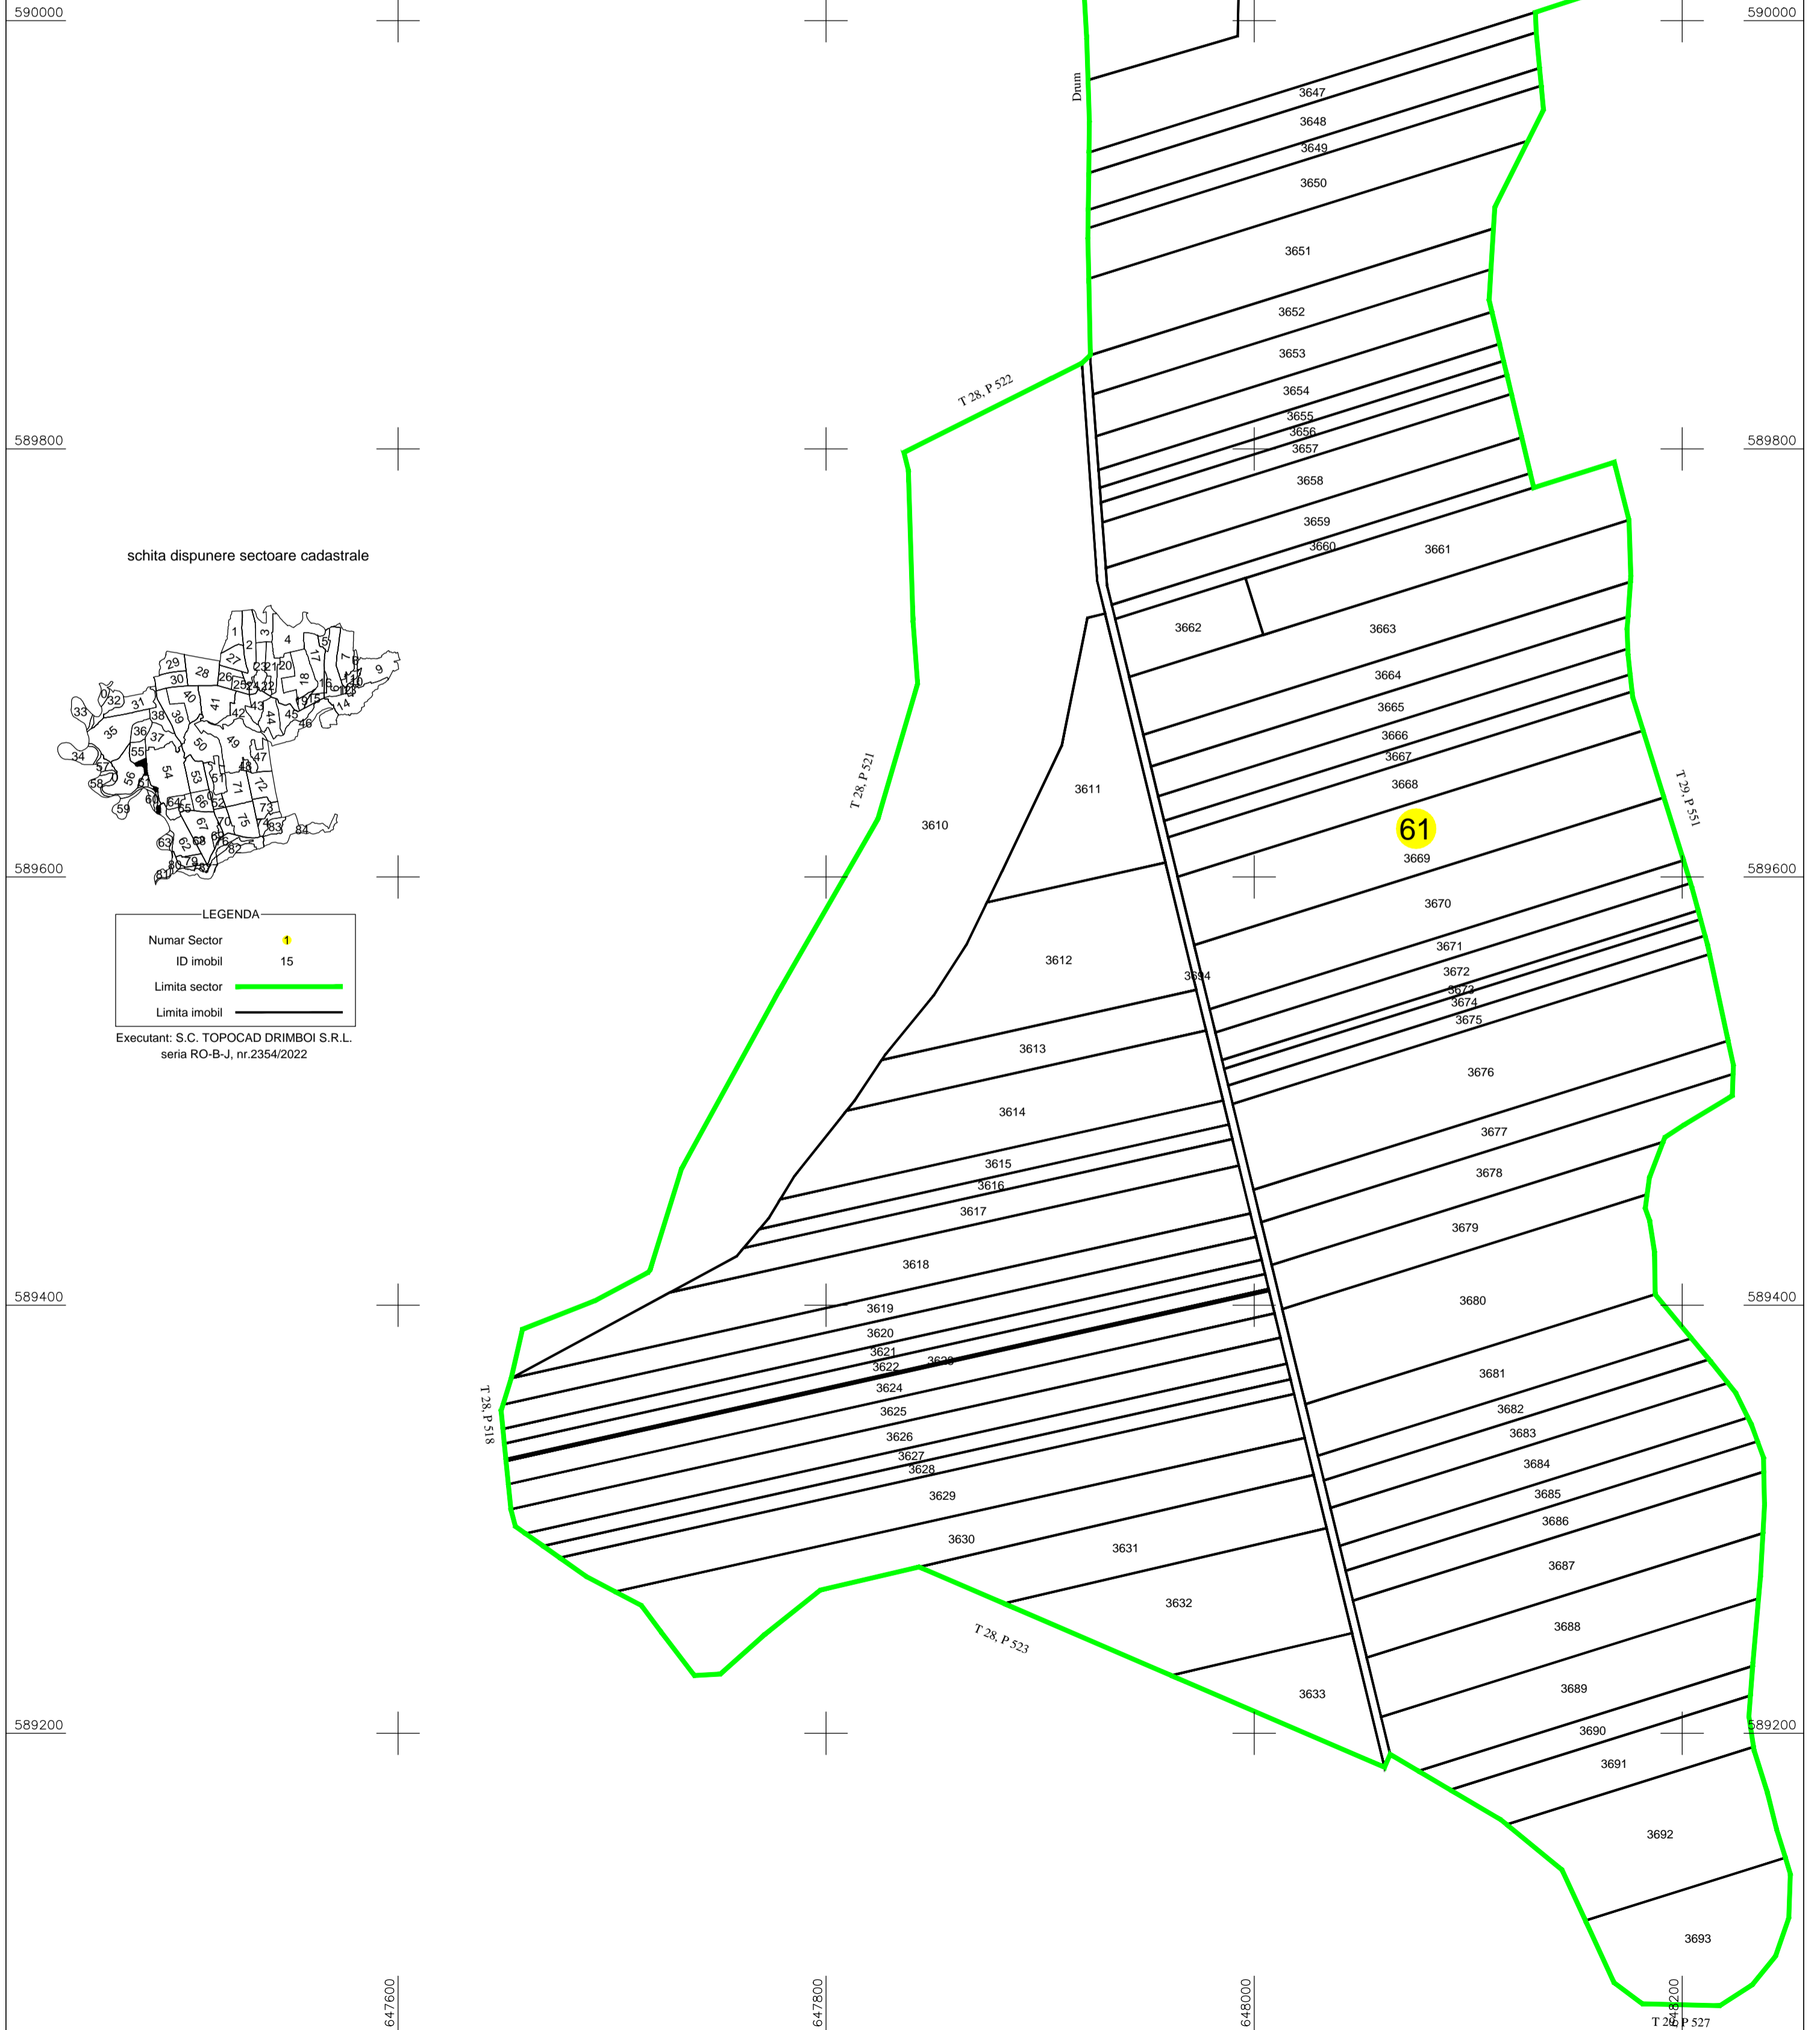

PLAN CADASTRAL

UAT: Icusesti, judetul: NEAMT, Sect. cad. 61, plansa 1
Scara 1:2000

Sistem de proiectie: stereografic 1970
Spre Publicare

schita dispunere sectoare cadastrale

LEGENDA

Numar Sector	↓
ID imobil	15
Limita sector	— (thick green line)
Limita imobil	— (thin black line)

Executant: S.C. TOPOCAD DRIMBOI S.R.L.
seria RO-B-J, nr.2354/2022