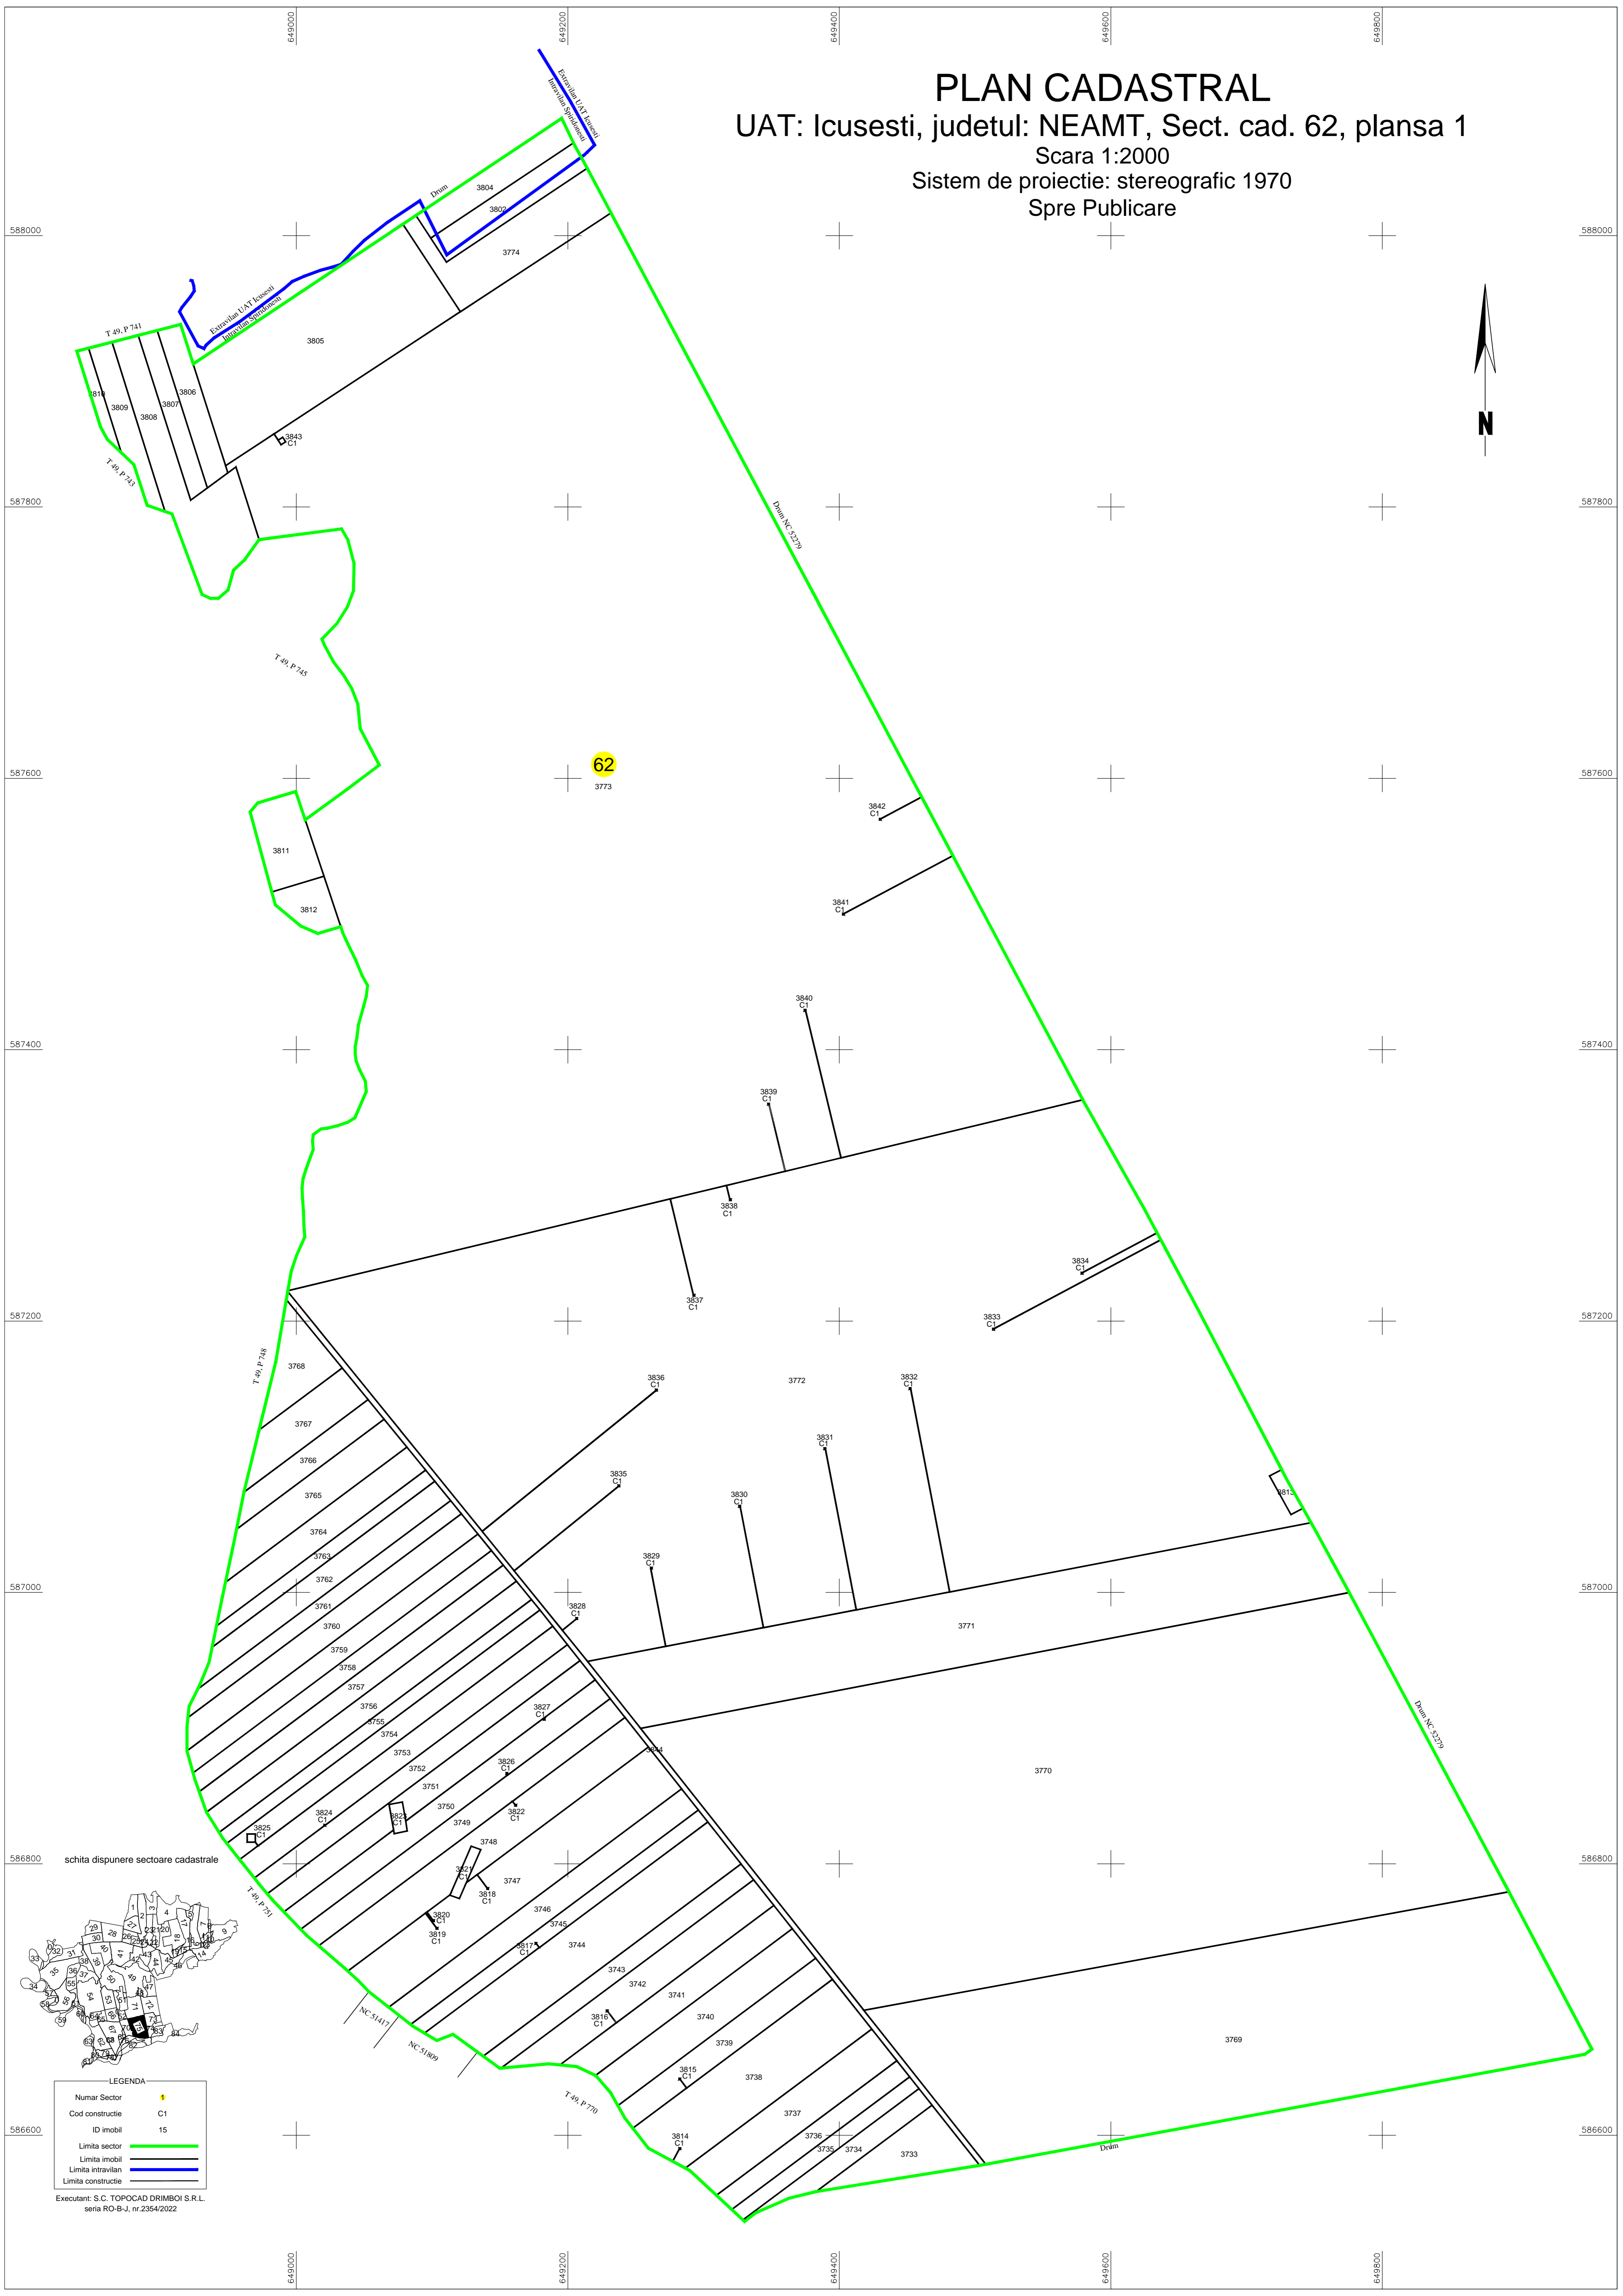

PLAN CADASTRAL

UAT: Icușești, județul: NEAMȚ, Sect. cad. 62, planșa 1
Scara 1:2000
Sistem de proiectie: stereografic 1970
Spre Publicare

62

schita dispunere sectoare cadastrale

LEGENDA

Numar Sector	●
Cod constructie	C1
ID imobil	15
Limita sector	— (green line)
Limita imobil	— (black line)
Limita intravilan	— (blue line)
Limita constructie	— (red line)