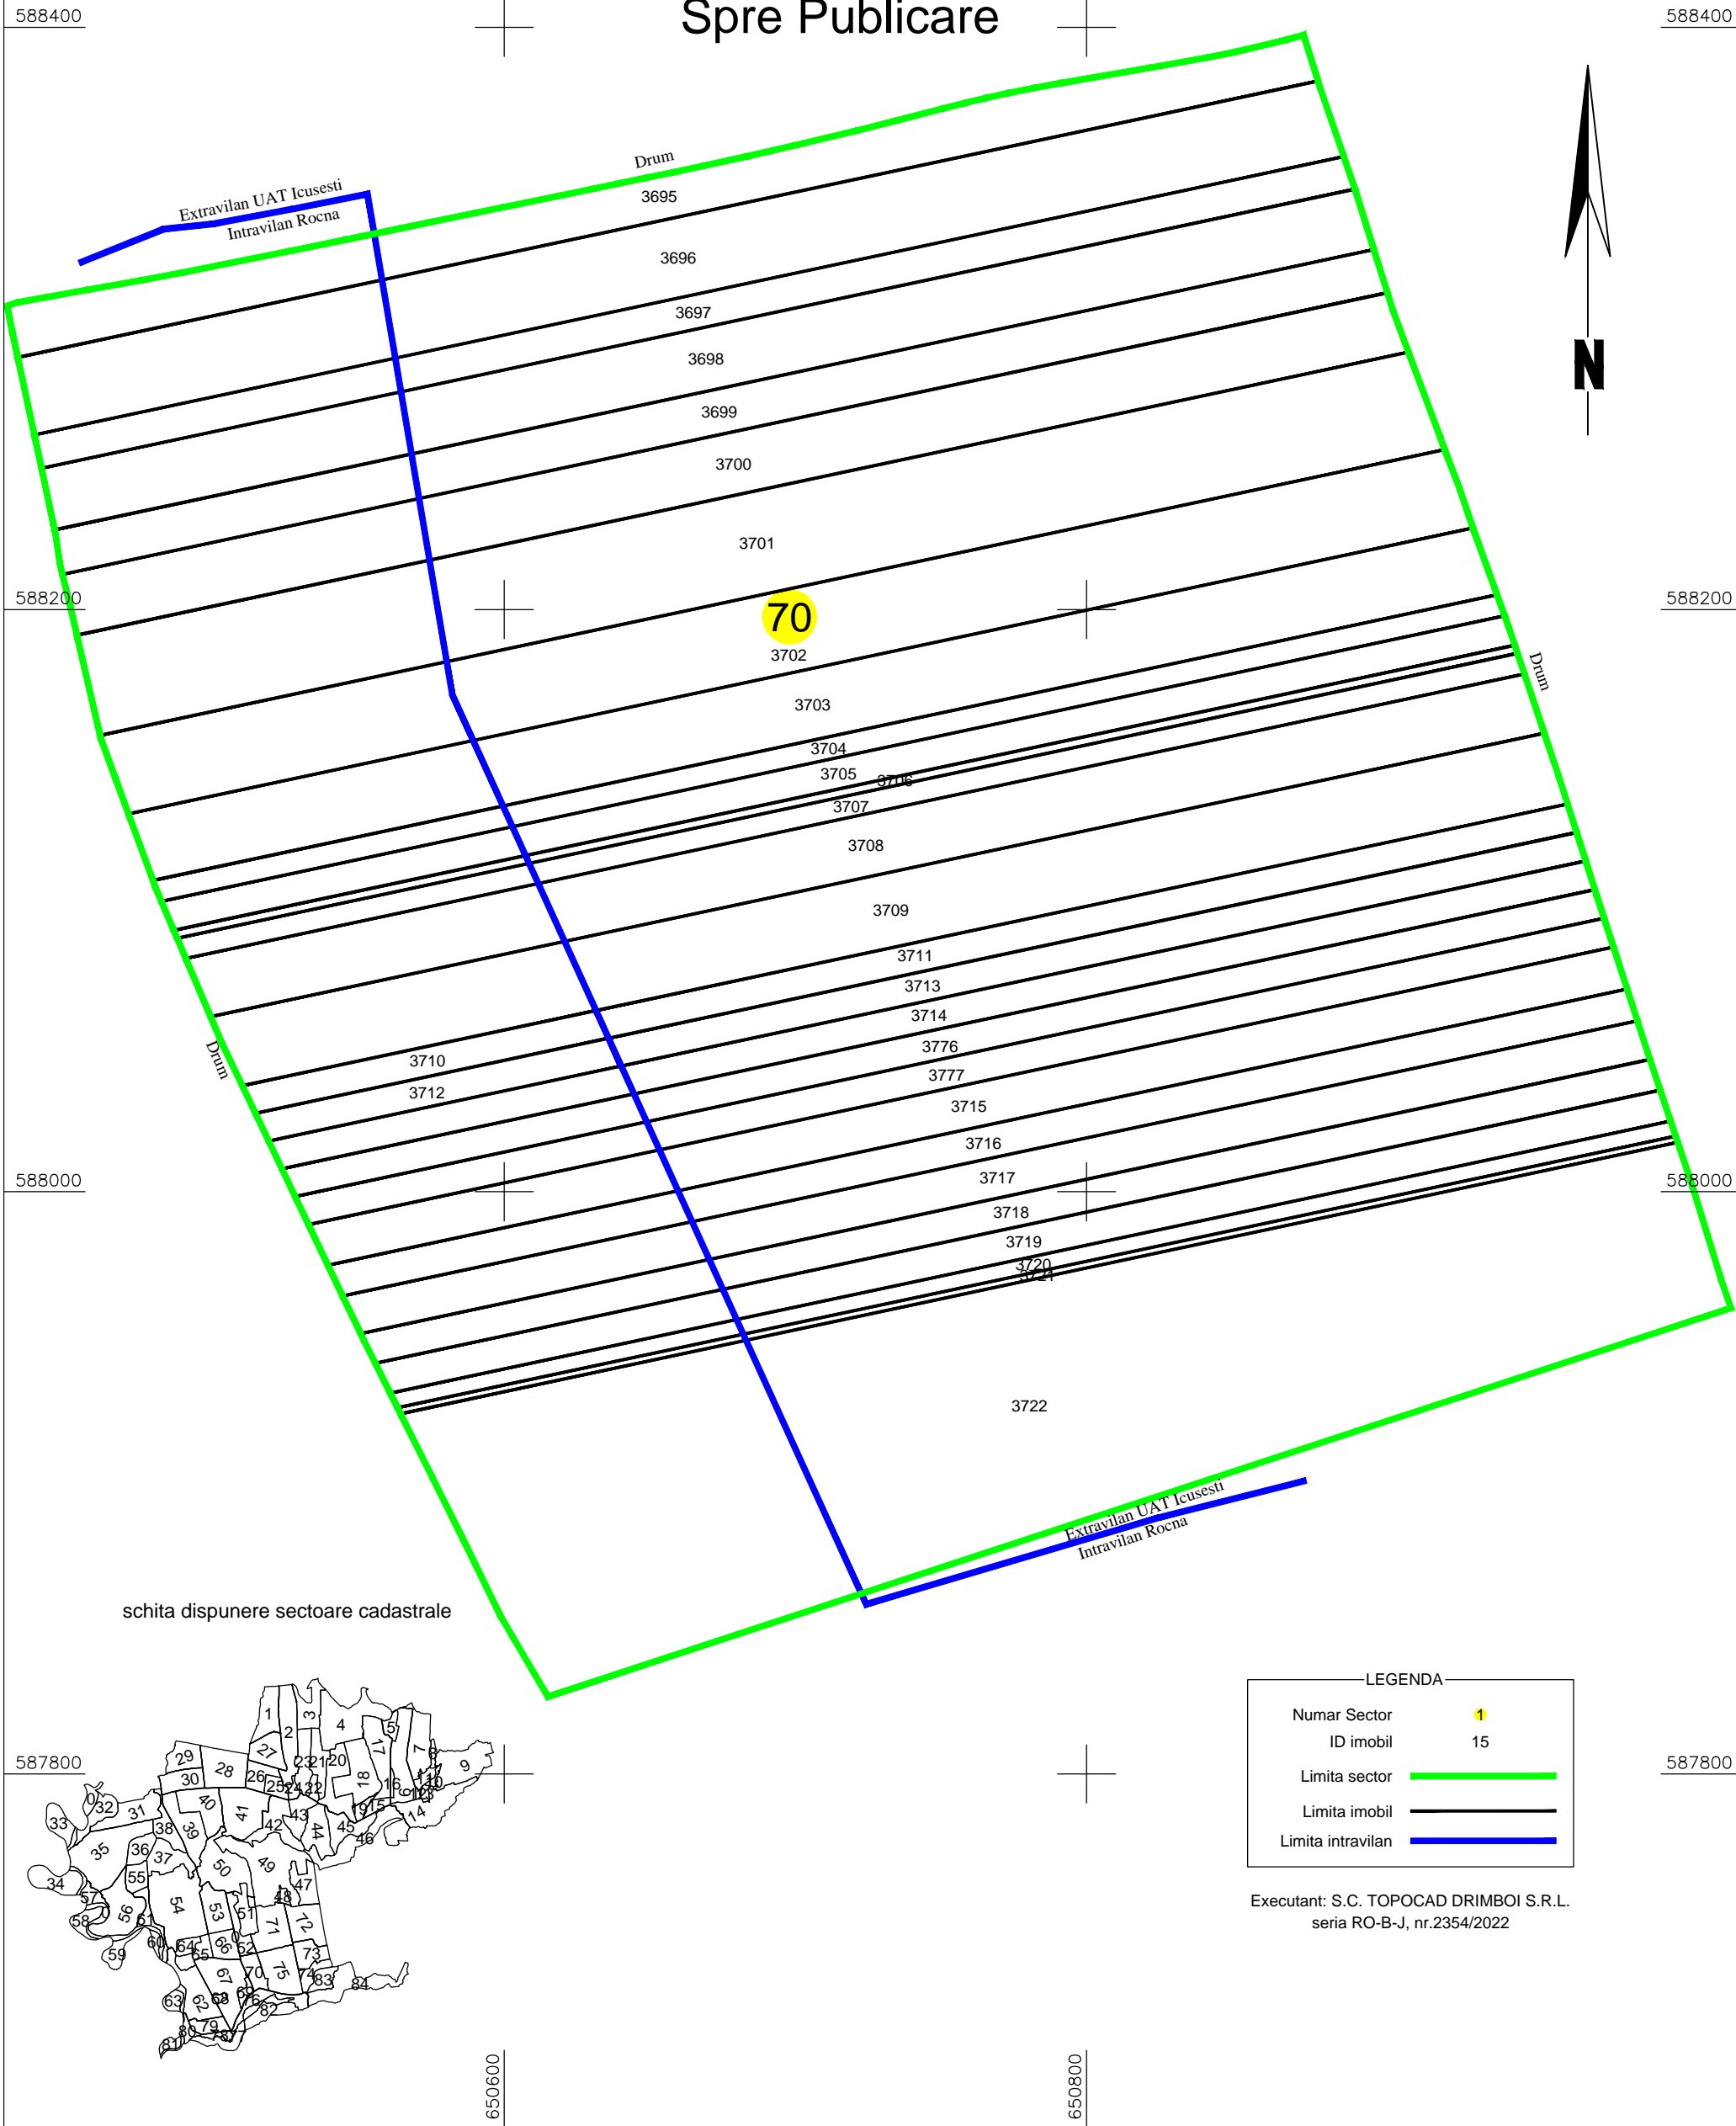

PLAN CADASTRAL

UAT: Icusesti, judetul: NEAMT, Sect. cad. 70, plansa 1

Scara 1:2000

Sistem de proiectie: stereografic 1970

Spre Publicare

schita dispunere sectoare cadastrale