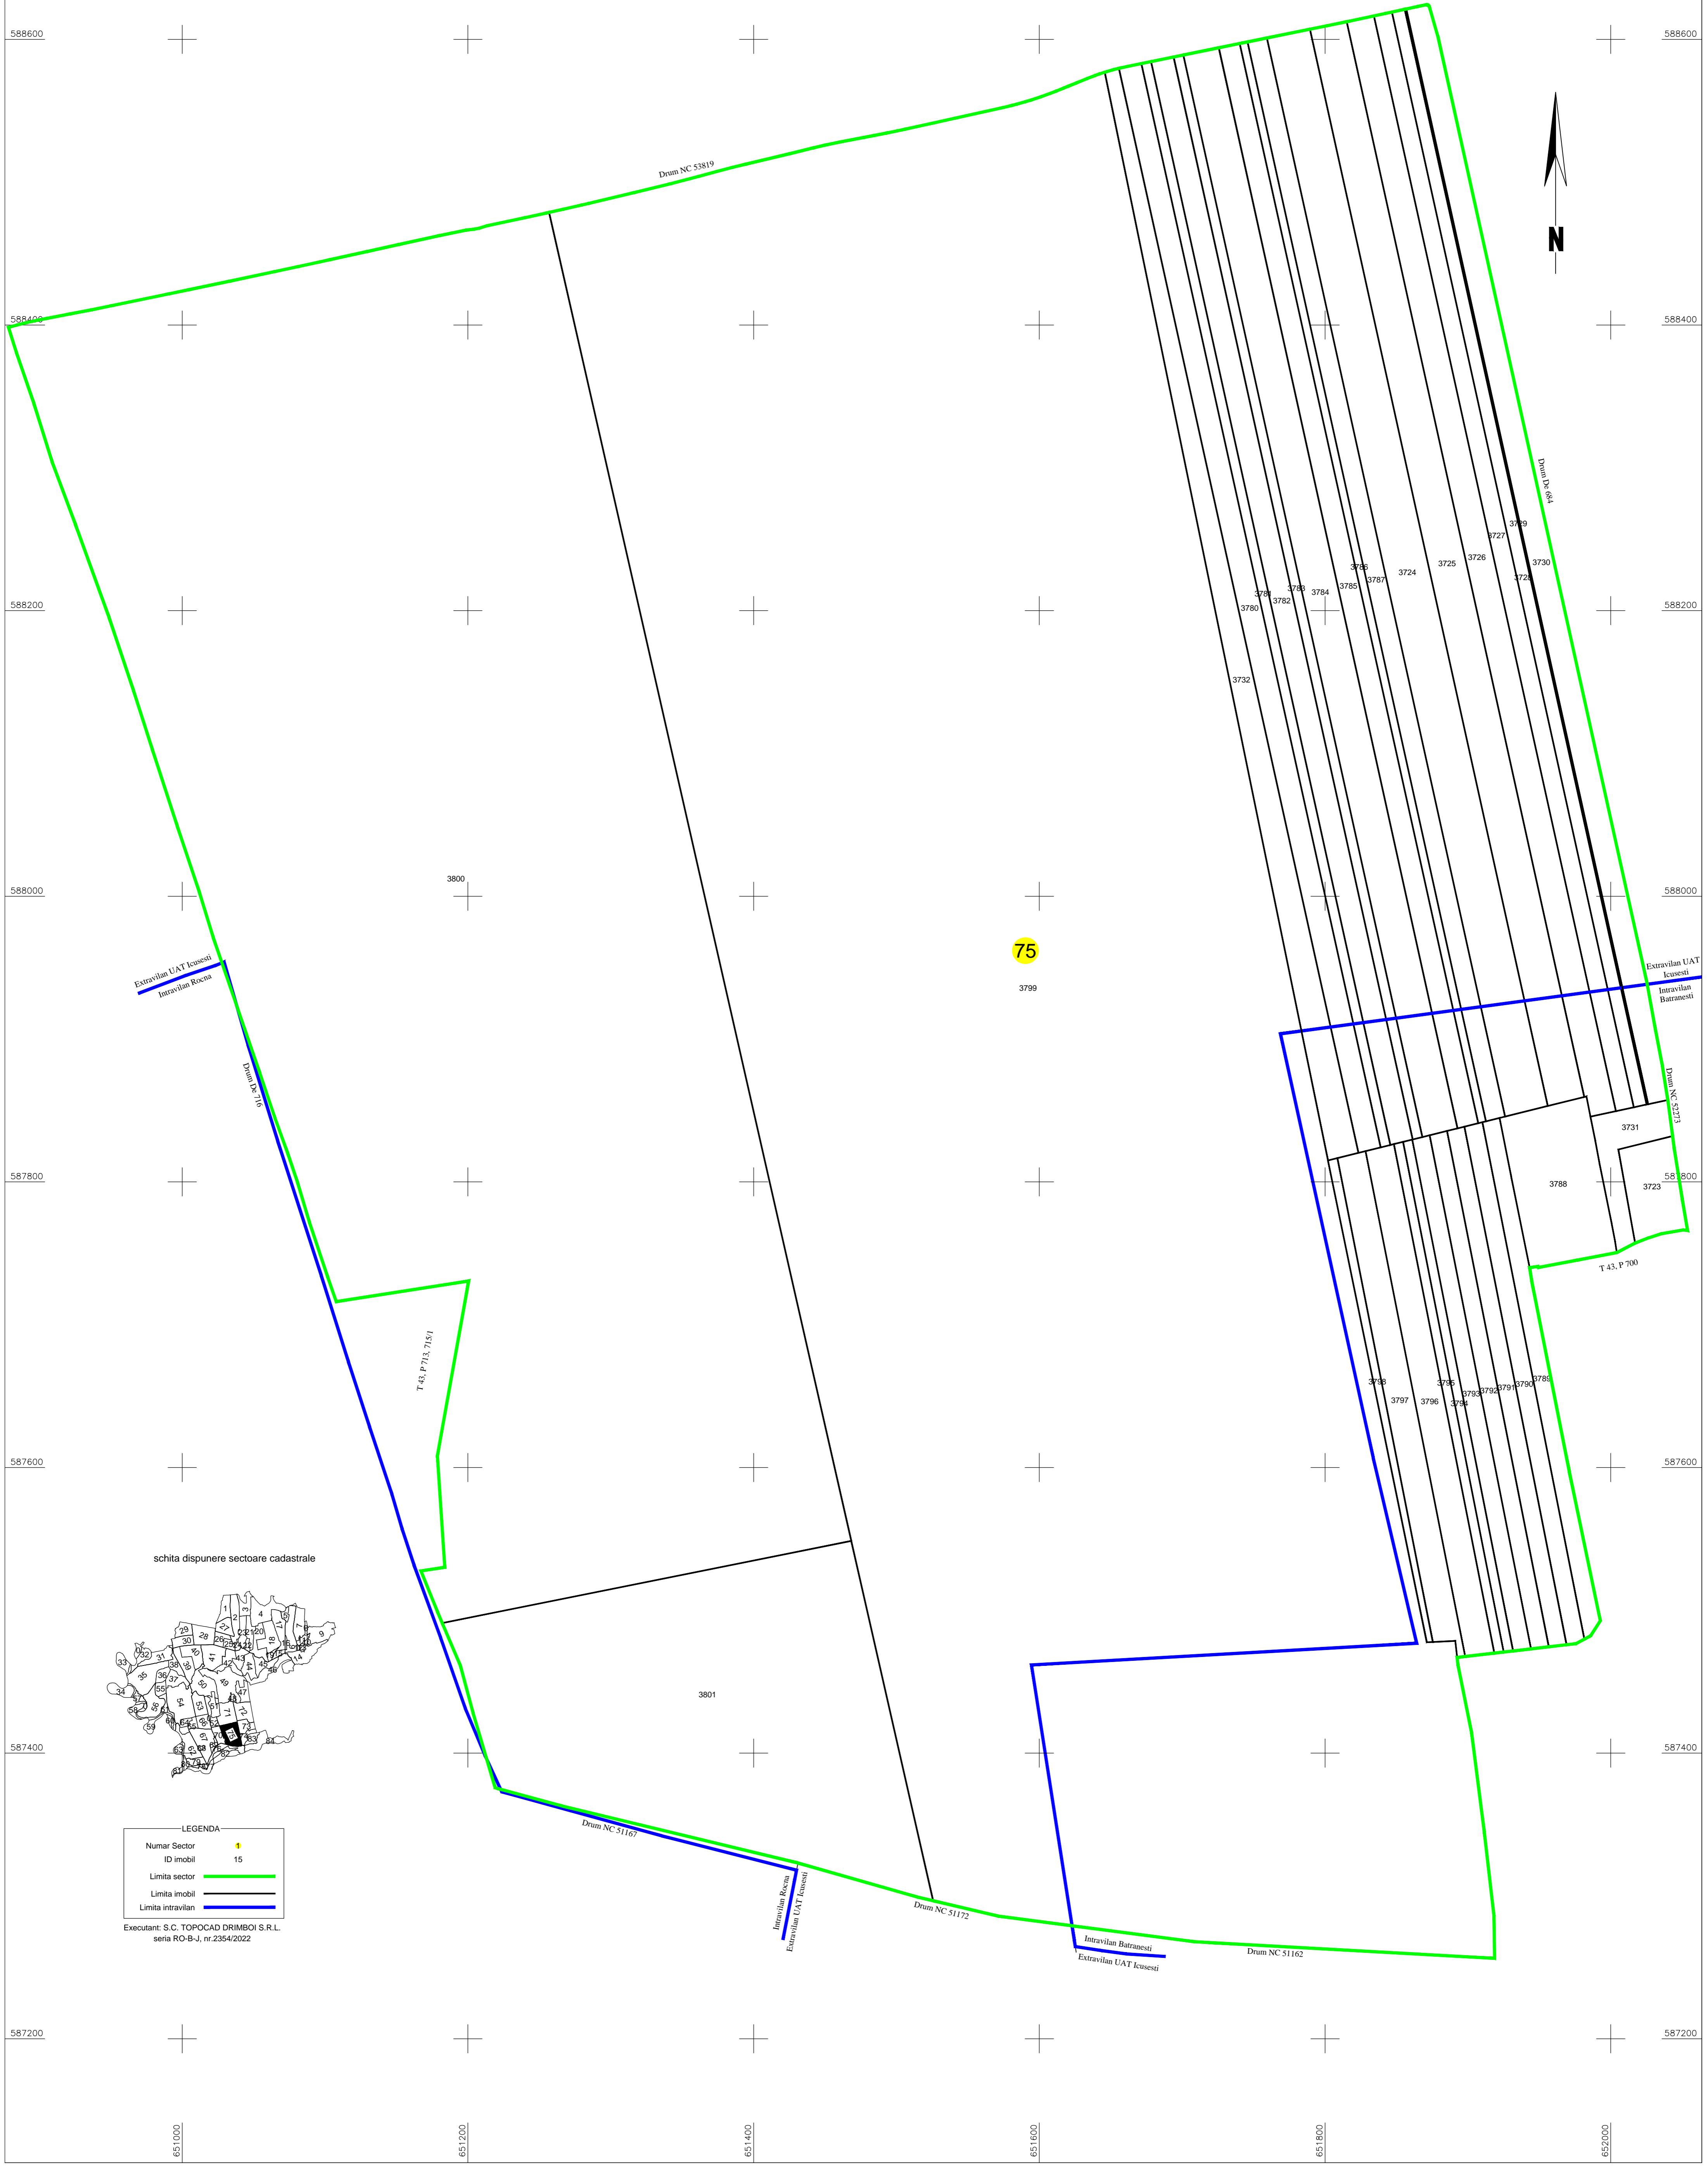

PLAN CADASTRAL
UAT: Icusesti, judetul: NEAMT, Sect. cad. 75, plansa 1
Scara 1:2000
Sistem de proiectie: stereografic 1970
Spre Publicare

LEGENDA

Numar Sector	75
ID imobil	15
Limita sector	
Limita imobil	
Limita intravilan	

Executant: S.C. TOPOCAD DRIMBOI S.R.L.
seria RO-B-J, nr.2354/2022